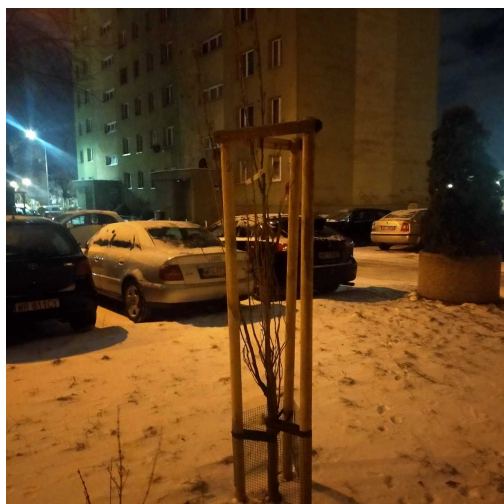

## Wiśnia piłkowana

nazwa naukowa	<b>Cerasus serrulata</b>
data nasadzenia	2021-12-10
data dodania do bazy	2022-01-21 02:22:11
dodał	Jarosław
obwód pnia	18 cm
pierśnica	5.73 cm
pole pnia	25.78 cm <sup>2</sup>
wartość kompensacyjna	450,00 zł
wartość odtworzeniowa	Brak danych
stan drzewa	<b>Drzewo chore</b>
lokalizacja	11 Listopada, Radom
szerokość geogr.	51.413142975485705
długość geogr.	21.157793104648594

## INFORMACJA DLA WYKONAWCY PRAC BUDOWLANYCH

Informujemy, że drzewo **Wiśnia piłkowana** zostało zarejestrowane pod numerem: 4494 w bazie drzew miejskich i znany nam jest jego stan, kondycja i wygląd.

**Wykonawca prac budowlanych w okolicy tego drzewa musi zastosować technologie pozwalające na minimalizowanie mechanicznego uszkodzenia systemu korzeniowego, pnia i korony drzewa.**