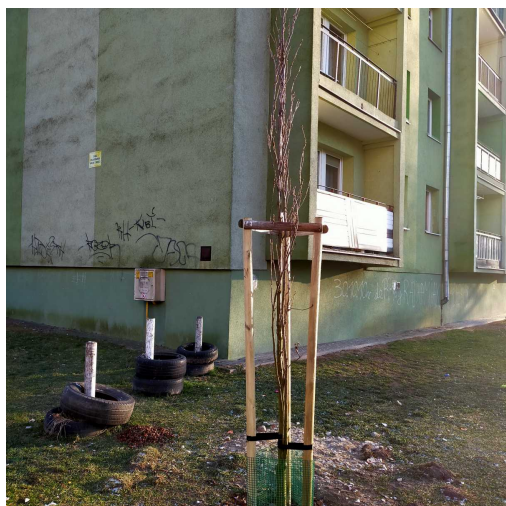

## Wiśnia piłkowana

nazwa naukowa	<b>Cerasus serrulata</b>
data nasadzenia	2021-12-10
data dodania do bazy	2022-01-09 14:24:04
dodał	Jarosław
obwód pnia	24 cm
pierśnica	7.64 cm
pole pnia	45.84 cm <sup>2</sup>
wartość kompensacyjna	600,00 zł
wartość odtworzeniowa	Brak danych
stan drzewa	<b>Drzewo chore</b>
lokalizacja	11 Listopada, Radom
szerokość geogr.	51.41307566017273
długość geogr.	21.157248616218567

## INFORMACJA DLA WYKONAWCY PRAC BUDOWLANYCH

Informujemy, że drzewo **Wiśnia piłkowana** zostało zarejestrowane pod numerem: 4490 w bazie drzew miejskich i znany nam jest jego stan, kondycja i wygląd.

**Wykonawca prac budowlanych w okolicy tego drzewa musi zastosować technologie pozwalające na minimalizowanie mechanicznego uszkodzenia systemu korzeniowego, pnia i korony drzewa.**