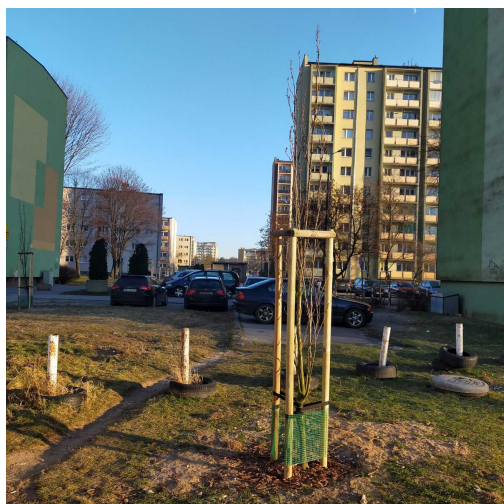

Mapa polskich drzew - Radom
telefon: 798 900 563
adres e-mail: info@drzewa.radom.pl
<https://drzewa.radom.pl>

Karta drzewa nr: 4489

Data wydruku: 23-11-2024 20:29:44

Wiśnia piłkowana

nazwa naukowa	Cerasus serrulata
data nasadzenia	2021-12-10
data dodania do bazy	2022-01-09 14:22:45
dodał	Jarosław
obwód pnia	26 cm
pierśnica	8.28 cm
pole pnia	53.79 cm ²
wartość kompensacyjna	650,00 zł
wartość odtworzeniowa	2 692,25 zł
stan drzewa	Drzewo zdrowe
lokalizacja	11 Listopada, Radom
szerokość geogr.	51.41313923274493
długość geogr.	21.157266050577167

INFORMACJA DLA WYKONAWCY PRAC BUDOWLANYCH

Informujemy, że drzewo **Wiśnia piłkowana** zostało zarejestrowane pod numerem: 4489 w bazie drzew miejskich i znany nam jest jego stan, kondycja i wygląd.

Wykonawca prac budowlanych w okolicy tego drzewa musi zastosować technologie pozwalające na minimalizowanie mechanicznego uszkodzenia systemu korzeniowego, pnia i korony drzewa.