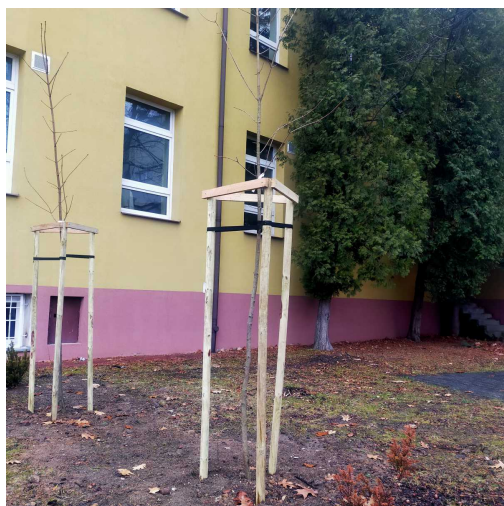

## Klon zwyczajny

|                       |                            |
|-----------------------|----------------------------|
| nazwa naukowa         | <b>Acer platanoides</b>    |
| data nasadzenia       | 2021-11-29                 |
| data dodania do bazy  | 2021-12-18 12:50:32        |
| dodał                 | Jacek1991                  |
| obwód pnia            | 8 cm                       |
| pierśnica             | 2.55 cm                    |
| pole pnia             | 5.09 cm <sup>2</sup>       |
| wartość kompensacyjna | 200,00 zł                  |
| wartość odtworzeniowa | Brak danych                |
| stan drzewa           | Drzewo zdrowe              |
| lokalizacja           | Tadeusza Kościuszki, Radom |
| szerokość geogr.      | 51.39635658158374          |
| długość geogr.        | 21.15009516477585          |

## INFORMACJA DLA WYKONAWCY PRAC BUDOWLANYCH

Informujemy, że drzewo **Klon zwyczajny** zostało zarejestrowane pod numerem: 4474 w bazie drzew miejskich i znany nam jest jego stan, kondycja i wygląd.

**Wykonawca prac budowlanych w okolicy tego drzewa musi zastosować technologie pozwalające na minimalizowanie mechanicznego uszkodzenia systemu korzeniowego, pnia i korony drzewa.**