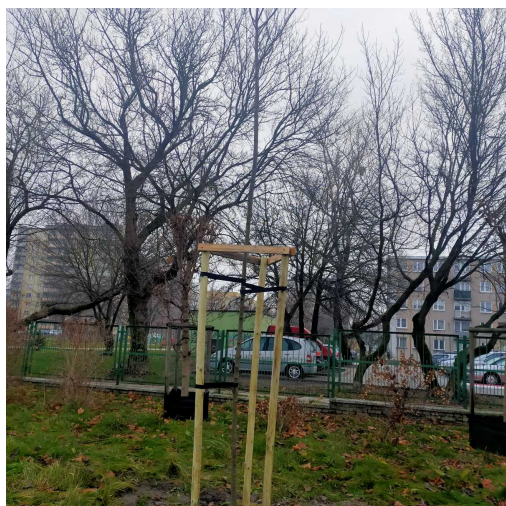

## Klon jawor

nazwa naukowa	<b>Acer pseudoplatanus</b>
data nasadzenia	2021-11-25
data dodania do bazy	2021-11-28 08:45:24
dodał	Jarosław
obwód pnia	9 cm
pierśnica	2.86 cm
pole pnia	6.45 cm <sup>2</sup>
wartość kompensacyjna	225,00 zł
wartość odtworzeniowa	Brak danych
stan drzewa	Drzewo zdrowe
lokalizacja	Warszawska, Radom
szerokość geogr.	51.41232993010745
długość geogr.	21.155891418457035