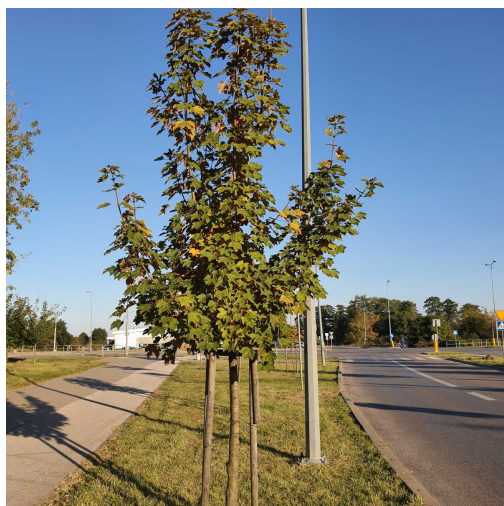

Mapa polskich drzew - Radom
telefon: 798 900 563
adres e-mail: info@drzewa.radom.pl
<https://drzewa.radom.pl>

Karta drzewa nr: 4397

Data wydruku: 25-11-2024 21:44:02

Klon zwyczajny

nazwa naukowa	Acer platanoides
data nasadzenia	Brak danych
data dodania do bazy	2021-10-10 16:17:49
dodał	Dorotka
obwód pnia	23 cm
pierśnica	7.32 cm
pole pnia	42.1 cm ²
wartość kompensacyjna	575,00 zł
wartość odtworzeniowa	Brak danych
stan drzewa	Drzewo zdrowe
lokalizacja	Piastowska, Radom
szerokość geogr.	51.43200182118961
długość geogr.	21.164954602718357

INFORMACJA DLA WYKONAWCY PRAC BUDOWLANYCH

Informujemy, że drzewo **Klon zwyczajny** zostało zarejestrowane pod numerem: 4397 w bazie drzew miejskich i znany nam jest jego stan, kondycja i wygląd.

Wykonawca prac budowlanych w okolicy tego drzewa musi zastosować technologie pozwalające na minimalizowanie mechanicznego uszkodzenia systemu korzeniowego, pnia i korony drzewa.