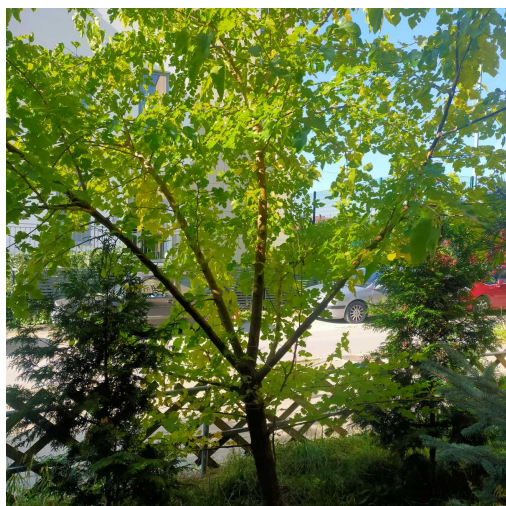

Mapa polskich drzew - Radom
telefon: 798 900 563
adres e-mail: info@drzewa.radom.pl
<https://drzewa.radom.pl>

Karta drzewa nr: 4318

Data wydruku: 23-11-2024 19:44:01

Czeremcha zwyczajna

nazwa naukowa	Padus avium
data nasadzenia	Brak danych
data dodania do bazy	2021-10-03 12:57:10
dodał	Jarosław
obwód pnia	44 cm
pierśnica	14.01 cm
pole pnia	154.06 cm ²
wartość kompensacyjna	1 100,00 zł
wartość odtworzeniowa	Brak danych
stan drzewa	Drzewo zdrowe
lokalizacja	Janusza Kusocińskiego, Radom
szerokość geogr.	51.41151689176173
długość geogr.	21.155702322721485

INFORMACJA DLA WYKONAWCY PRAC BUDOWLANYCH

Informujemy, że drzewo **Czeremcha zwyczajna** zostało zarejestrowane pod numerem: 4318 w bazie drzew miejskich i znany nam jest jego stan, kondycja i wygląd.

Wykonawca prac budowlanych w okolicy tego drzewa musi zastosować technologie pozwalające na minimalizowanie mechanicznego uszkodzenia systemu korzeniowego, pnia i korony drzewa.