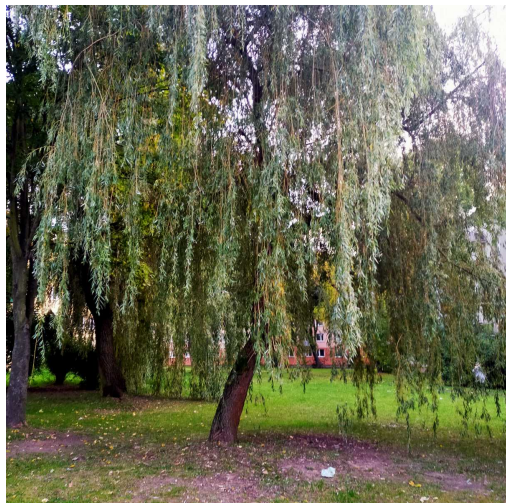

## Wierzba żałobna 'Chrysocoma'

nazwa naukowa	<b>Salix x sepulcralis Chrysocoma</b>
data nasadzenia	Brak danych
data dodania do bazy	2021-10-02 17:41:34
dodał	Jarosław
obwód pnia	140 cm
pierśnica	44.56 cm
pole pnia	1559.72 cm <sup>2</sup>
wartość kompensacyjna	2 100,00 zł
wartość odtworzeniowa	Brak danych
stan drzewa	Drzewo zdrowe
lokalizacja	Janusza Kusocińskiego, Radom
szerokość geogr.	51.41177029872455
długość geogr.	21.15754902362824