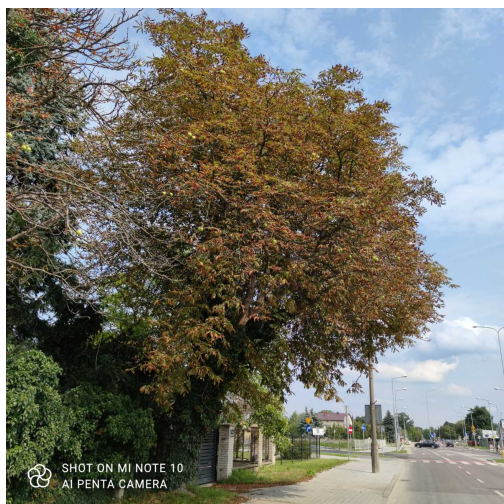

## Kasztanowiec pospolity

nazwa naukowa	<b>Aesculus hippocastanum</b>
data nasadzenia	Brak danych
data dodania do bazy	2021-08-22 14:20:53
dodał	Jerzy
obwód pnia	213 cm
pierśnica	67.8 cm
pole pnia	3610.35 cm <sup>2</sup>
wartość kompensacyjna	3 195,00 zł
wartość odtworzeniowa	Brak danych
stan drzewa	Drzewo zdrowe
lokalizacja	Lubelska, Radom
szerokość geogr.	51.39699503273881
długość geogr.	21.19622575060059