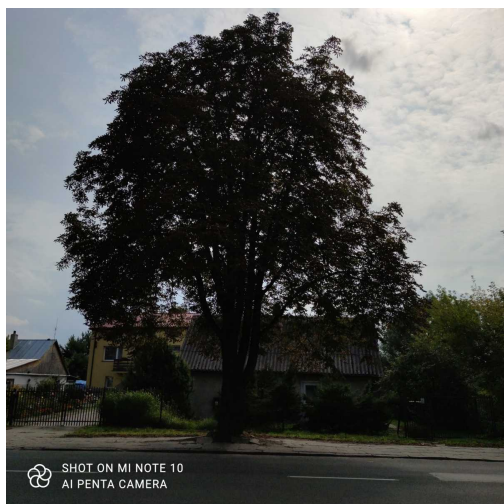

**Mapa polskich drzew - Radom**  
telefon: 798 900 563  
adres e-mail: info@drzewa.radom.pl  
<https://drzewa.radom.pl>

**Karta drzewa nr: 4003**

Data wydruku: 22-11-2024 01:44:33

## Kasztanowiec pospolity

nazwa naukowa	<b>Aesculus hippocastanum</b>
data nasadzenia	Brak danych
data dodania do bazy	2021-08-22 14:03:29
dodał	Jerzy
obwód pnia	217 cm
pierśnica	69.07 cm
pole pnia	3747.23 cm <sup>2</sup>
wartość kompensacyjna	3 255,00 zł
wartość odtworzeniowa	Brak danych
stan drzewa	Drzewo zdrowe
lokalizacja	Lubelska, Radom
szerokość geogr.	51.39723051811867
długość geogr.	21.19187573981836