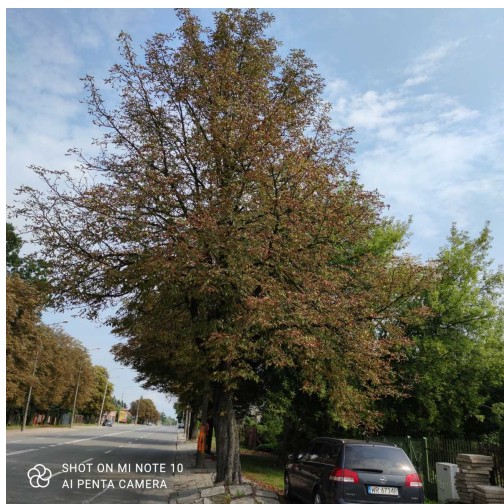

**Mapa polskich drzew - Radom**  
telefon: 798 900 563  
adres e-mail: info@drzewa.radom.pl  
<https://drzewa.radom.pl>

**Karta drzewa nr: 4001**

Data wydruku: 22-11-2024 02:48:25

## Kasztanowiec pospolity

nazwa naukowa	<b>Aesculus hippocastanum</b>
data nasadzenia	Brak danych
data dodania do bazy	2021-08-22 13:58:26
dodał	Jerzy
obwód pnia	185 cm
pierśnica	58.89 cm
pole pnia	2723.54 cm <sup>2</sup>
wartość kompensacyjna	2 775,00 zł
wartość odtworzeniowa	Brak danych
stan drzewa	Drzewo zdrowe
lokalizacja	Lubelska, Radom
szerokość geogr.	51.39729063288754
długość geogr.	21.19128487842727