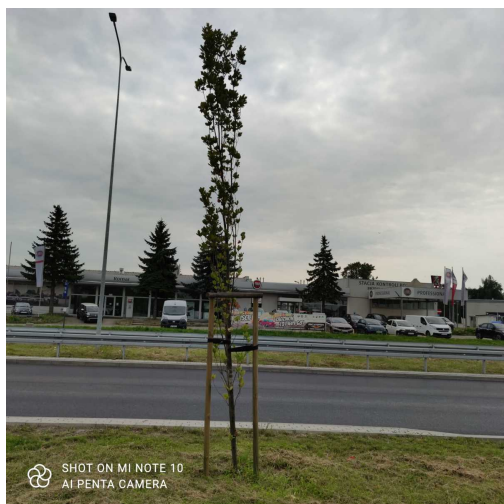

Mapa polskich drzew - Radom
telefon: 798 900 563
adres e-mail: info@drzewa.radom.pl
<https://drzewa.radom.pl>

Karta drzewa nr: 3970

Data wydruku: 24-11-2024 20:54:37

Dąb

nazwa naukowa	Quercus
data nasadzenia	Brak danych
data dodania do bazy	2021-08-22 11:45:47
dodał	Jerzy
obwód pnia	12 cm
pierśnica	3.82 cm
pole pnia	11.46 cm ²
wartość kompensacyjna	660,00 zł
wartość odtworzeniowa	Brak danych
stan drzewa	Drzewo zdrowe
lokalizacja	Aleja Wojska Polskiego, Radom
szerokość geogr.	51.38256198874215
długość geogr.	21.18116319923928

INFORMACJA DLA WYKONAWCY PRAC BUDOWLANYCH

Informujemy, że drzewo **Dąb** zostało zarejestrowane pod numerem: 3970 w bazie drzew miejskich i znany nam jest jego stan, kondycja i wygląd.

Wykonawca prac budowlanych w okolicy tego drzewa musi zastosować technologie pozwalające na minimalizowanie mechanicznego uszkodzenia systemu korzeniowego, pnia i korony drzewa.