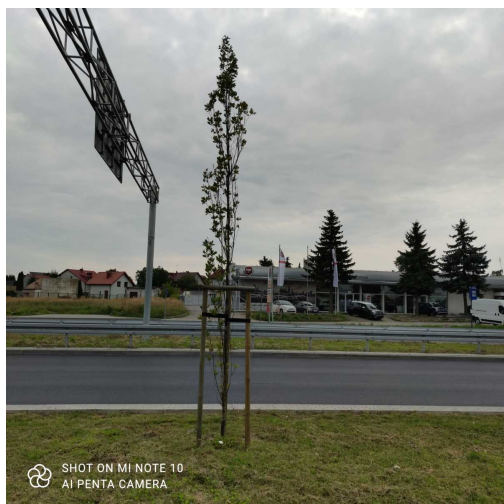

Mapa polskich drzew - Radom
telefon: 798 900 563
adres e-mail: info@drzewa.radom.pl
<https://drzewa.radom.pl>

Karta drzewa nr: 3965

Data wydruku: 24-11-2024 21:38:00

Dąb

| | |
|-----------------------|-------------------------------|
| nazwa naukowa | Quercus |
| data nasadzenia | Brak danych |
| data dodania do bazy | 2021-08-22 11:40:15 |
| dodał | Jerzy |
| obwód pnia | 12 cm |
| pierśnica | 3.82 cm |
| pole pnia | 11.46 cm ² |
| wartość kompensacyjna | 660,00 zł |
| wartość odtworzeniowa | Brak danych |
| stan drzewa | Drzewo zdrowe |
| lokalizacja | Aleja Wojska Polskiego, Radom |
| szerokość geogr. | 51.38271630074148 |
| długość geogr. | 21.18166744709015 |

INFORMACJA DLA WYKONAWCY PRAC BUDOWLANYCH

Informujemy, że drzewo **Dąb** zostało zarejestrowane pod numerem: 3965 w bazie drzew miejskich i znany nam jest jego stan, kondycja i wygląd.

Wykonawca prac budowlanych w okolicy tego drzewa musi zastosować technologie pozwalające na minimalizowanie mechanicznego uszkodzenia systemu korzeniowego, pnia i korony drzewa.