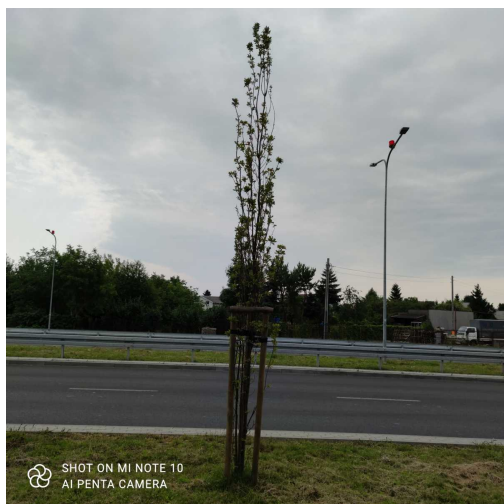

## Dąb

nazwa naukowa	<b>Quercus</b>
data nasadzenia	Brak danych
data dodania do bazy	2021-08-22 11:11:41
dodał	Jerzy
obwód pnia	14 cm
pierśnica	4.46 cm
pole pnia	15.6 cm <sup>2</sup>
wartość kompensacyjna	770,00 zł
wartość odtworzeniowa	Brak danych
stan drzewa	Drzewo zdrowe
lokalizacja	Aleja Wojska Polskiego, Radom
szerokość geogr.	51.38510128111969
długość geogr.	21.186836063861847

## INFORMACJA DLA WYKONAWCY PRAC BUDOWLANYCH

Informujemy, że drzewo **Dąb** zostało zarejestrowane pod numerem: 3955 w bazie drzew miejskich i znany nam jest jego stan, kondycja i wygląd.

**Wykonawca prac budowlanych w okolicy tego drzewa musi zastosować technologie pozwalające na minimalizowanie mechanicznego uszkodzenia systemu korzeniowego, pnia i korony drzewa.**