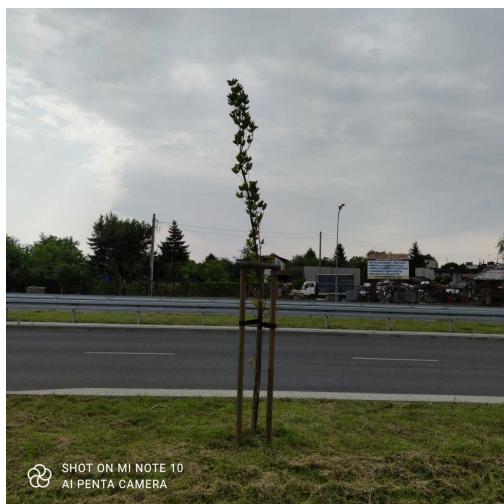

## Dąb

nazwa naukowa	<b>Quercus</b>
data nasadzenia	Brak danych
data dodania do bazy	2021-08-22 11:08:17
dodał	Jerzy
obwód pnia	7 cm
pierśnica	2.23 cm
pole pnia	3.9 cm <sup>2</sup>
wartość kompensacyjna	385,00 zł
wartość odtworzeniowa	Brak danych
stan drzewa	Drzewo zdrowe
lokalizacja	Aleja Wojska Polskiego, Radom
szerokość geogr.	51.38501674805633
długość geogr.	21.186699941754345

## INFORMACJA DLA WYKONAWCY PRAC BUDOWLANYCH

Informujemy, że drzewo **Dąb** zostało zarejestrowane pod numerem: 3952 w bazie drzew miejskich i znany nam jest jego stan, kondycja i wygląd.

**Wykonawca prac budowlanych w okolicy tego drzewa musi zastosować technologie pozwalające na minimalizowanie mechanicznego uszkodzenia systemu korzeniowego, pnia i korony drzewa.**