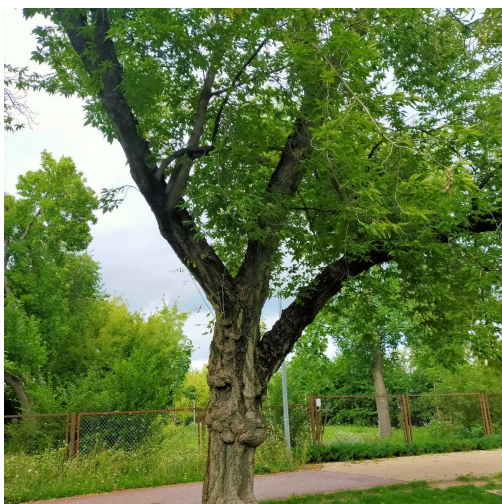

## Klon jesionolistny

nazwa naukowa	<b>Acer negundo</b>
data nasadzenia	Brak danych
data dodania do bazy	2021-08-17 15:52:46
dodał	Jarosław
obwód pnia	180 cm
pierśnica	57.3 cm
pole pnia	2578.31 cm <sup>2</sup>
wartość kompensacyjna	2 700,00 zł
wartość odtworzeniowa	Brak danych
stan drzewa	<b>Drzewo chore</b>
lokalizacja	Park im. Jacka Malczewskiego, Radom
szerokość geogr.	51.411105231950295
długość geogr.	21.14949837327004