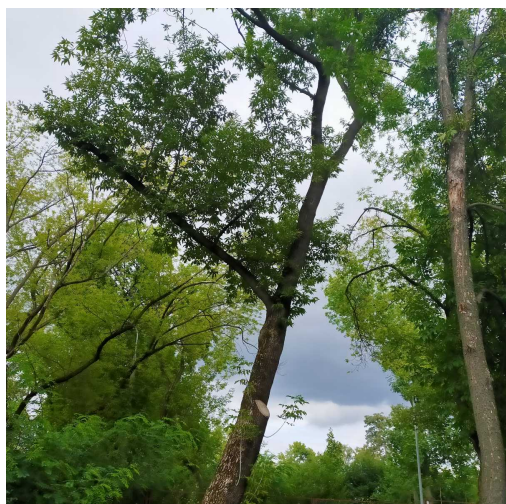

## Jesion wyniosły

nazwa naukowa	<b>Fraxinus excelsior</b>
data nasadzenia	Brak danych
data dodania do bazy	2021-08-17 15:51:03
dodał	Jarosław
obwód pnia	137 cm
pierśnica	43.61 cm
pole pnia	1493.59 cm <sup>2</sup>
wartość kompensacyjna	4 110,00 zł
wartość odtworzeniowa	Brak danych
stan drzewa	Drzewo zdrowe
lokalizacja	Park im. Jacka Malczewskiego, Radom
szerokość geogr.	51.41106436745044
długość geogr.	21.149228811264038