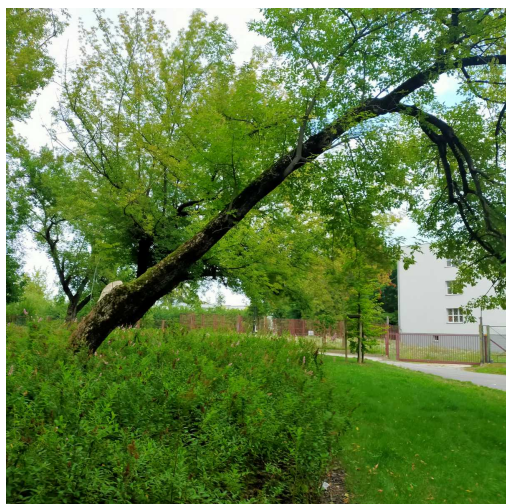

Mapa polskich drzew - Radom
telefon: 798 900 563
adres e-mail: info@drzewa.radom.pl
<https://drzewa.radom.pl>

Karta drzewa nr: 3918

Data wydruku: 24-11-2024 06:28:21

Klon jesionolistny

nazwa naukowa	Acer negundo
data nasadzenia	Brak danych
data dodania do bazy	2021-08-17 15:39:08
dodał	Jarosław
obwód pnia	120 cm
pierśnica	38.2 cm
pole pnia	1145.92 cm ²
wartość kompensacyjna	1 800,00 zł
wartość odtworzeniowa	Brak danych
stan drzewa	Drzewo zdrowe
lokalizacja	Park im. Jacka Malczewskiego, Radom
szerokość geogr.	51.41095123508928
długość geogr.	21.149220764636993

INFORMACJA DLA WYKONAWCY PRAC BUDOWLANYCH

Informujemy, że drzewo **Klon jesionolistny** zostało zarejestrowane pod numerem: 3918 w bazie drzew miejskich i znany nam jest jego stan, kondycja i wygląd.

Wykonawca prac budowlanych w okolicy tego drzewa musi zastosować technologie pozwalające na minimalizowanie mechanicznego uszkodzenia systemu korzeniowego, pnia i korony drzewa.

Nasi Wolontariusze kontrolować będą stan drzewa, wykonując dokumentację fotograficzną. W przypadku nieprzestrzegania przez Wykonawcę ochrony drzewa, będziemy natychmiast interweniować u Inwestora oraz powiadomimy odpowiednie służby.