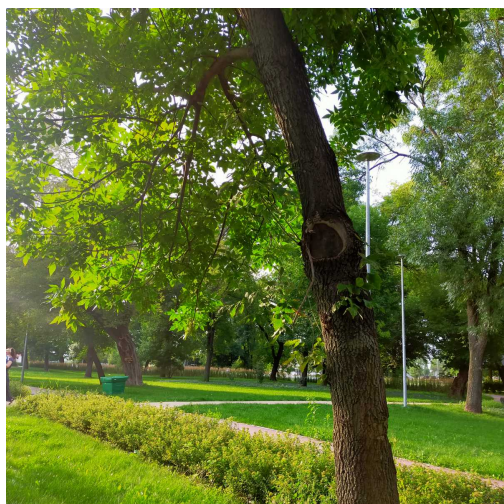

## Jesion wyniosły

nazwa naukowa	<b>Fraxinus excelsior</b>
data nasadzenia	Brak danych
data dodania do bazy	2021-08-15 18:03:26
dodał	Jarosław
obwód pnia	132 cm
pierśnica	42.02 cm
pole pnia	1386.56 cm <sup>2</sup>
wartość kompensacyjna	3 960,00 zł
wartość odtworzeniowa	Brak danych
stan drzewa	Drzewo zdrowe
lokalizacja	Park im. Jacka Malczewskiego, Radom
szerokość geogr.	51.41064527689994
długość geogr.	21.15240588784218