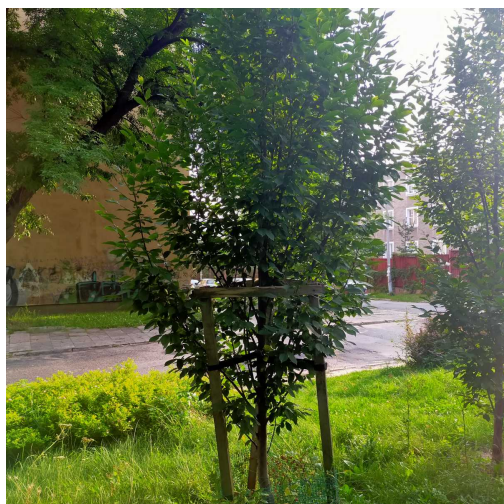

Mapa polskich drzew - Radom
telefon: 798 900 563
adres e-mail: info@drzewa.radom.pl
<https://drzewa.radom.pl>

Karta drzewa nr: 3835

Data wydruku: 22-11-2024 05:00:11

Grab pospolity

nazwa naukowa	Carpinus betulus
data nasadzenia	Brak danych
data dodania do bazy	2021-08-15 17:57:40
dodał	Jarosław
obwód pnia	9 cm
pierśnica	2.86 cm
pole pnia	6.45 cm ²
wartość kompensacyjna	495,00 zł
wartość odtworzeniowa	Brak danych
stan drzewa	Drzewo zdrowe
lokalizacja	Park im. Jacka Malczewskiego, Radom
szerokość geogr.	51.410594266602
długość geogr.	21.15227848291397

INFORMACJA DLA WYKONAWCY PRAC BUDOWLANYCH

Informujemy, że drzewo **Grab pospolity** zostało zarejestrowane pod numerem: 3835 w bazie drzew miejskich i znany nam jest jego stan, kondycja i wygląd.

Wykonawca prac budowlanych w okolicy tego drzewa musi zastosować technologie pozwalające na minimalizowanie mechanicznego uszkodzenia systemu korzeniowego, pnia i korony drzewa.