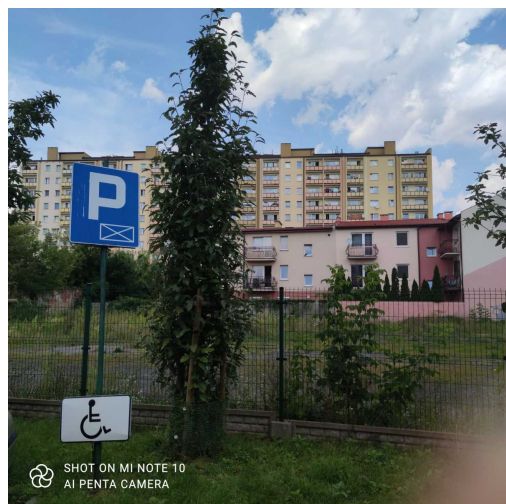

Mapa polskich drzew - Radom
telefon: 798 900 563
adres e-mail: info@drzewa.radom.pl
<https://drzewa.radom.pl>

Karta drzewa nr: 3793

Data wydruku: 22-11-2024 05:21:13

Jarząb szwedzki

nazwa naukowa	Sorbus intermedia
data nasadzenia	Brak danych
data dodania do bazy	2021-08-15 12:59:02
dodał	Jerzy
obwód pnia	18 cm
pierśnica	5.73 cm
pole pnia	25.78 cm ²
wartość kompensacyjna	3 060,00 zł
wartość odtworzeniowa	Brak danych
stan drzewa	Drzewo zdrowe
lokalizacja	Dionizego Czachowskiego, Radom
szerokość geogr.	51.39772444844469
długość geogr.	21.165623534741208

INFORMACJA DLA WYKONAWCY PRAC BUDOWLANYCH

Informujemy, że drzewo **Jarząb szwedzki** zostało zarejestrowane pod numerem: 3793 w bazie drzew miejskich i znany nam jest jego stan, kondycja i wygląd.

Wykonawca prac budowlanych w okolicy tego drzewa musi zastosować technologie pozwalające na minimalizowanie mechanicznego uszkodzenia systemu korzeniowego, pnia i korony drzewa.