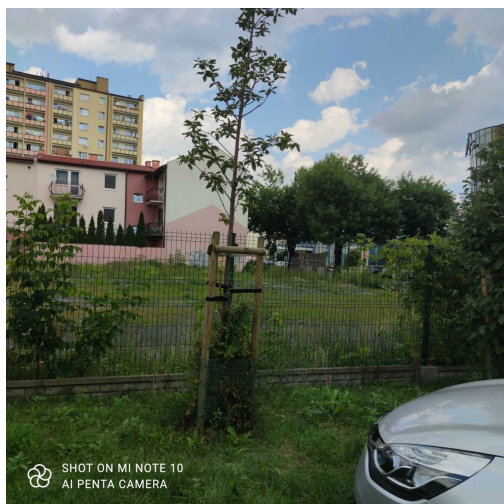

Mapa polskich drzew - Radom
telefon: 798 900 563
adres e-mail: info@drzewa.radom.pl
<https://drzewa.radom.pl>

Karta drzewa nr: 3792

Data wydruku: 22-11-2024 05:31:40

Jarząb szwedzki

nazwa naukowa	Sorbus intermedia
data nasadzenia	Brak danych
data dodania do bazy	2021-08-15 12:56:43
dodał	Jerzy
obwód pnia	12 cm
pierśnica	3.82 cm
pole pnia	11.46 cm ²
wartość kompensacyjna	2 040,00 zł
wartość odtworzeniowa	Brak danych
stan drzewa	Drzewo zdrowe
lokalizacja	Dionizego Czachowskiego, Radom
szerokość geogr.	51.39771295817041
długość geogr.	21.1656541333164

INFORMACJA DLA WYKONAWCY PRAC BUDOWLANYCH

Informujemy, że drzewo **Jarząb szwedzki** zostało zarejestrowane pod numerem: 3792 w bazie drzew miejskich i znany nam jest jego stan, kondycja i wygląd.

Wykonawca prac budowlanych w okolicy tego drzewa musi zastosować technologie pozwalające na minimalizowanie mechanicznego uszkodzenia systemu korzeniowego, pnia i korony drzewa.