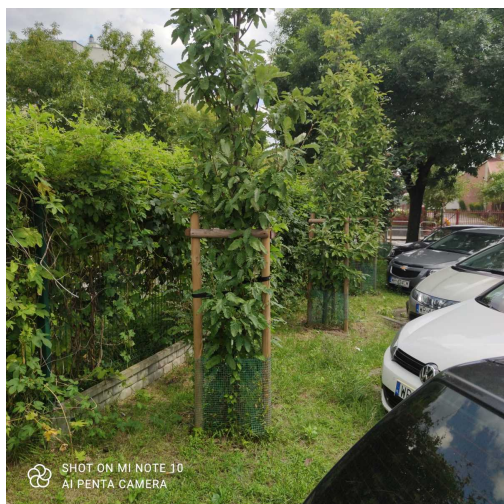

Mapa polskich drzew - Radom
telefon: 798 900 563
adres e-mail: info@drzewa.radom.pl
<https://drzewa.radom.pl>

Karta drzewa nr: 3790

Data wydruku: 22-11-2024 05:54:31

Jarząb szwedzki

nazwa naukowa	Sorbus intermedia
data nasadzenia	Brak danych
data dodania do bazy	2021-08-15 12:52:25
dodał	Jerzy
obwód pnia	15 cm
pierśnica	4.77 cm
pole pnia	17.9 cm ²
wartość kompensacyjna	2 550,00 zł
wartość odtworzeniowa	Brak danych
stan drzewa	Drzewo zdrowe
lokalizacja	Dionizego Czachowskiego, Radom
szerokość geogr.	51.397704279135496
długość geogr.	21.165758776605717

INFORMACJA DLA WYKONAWCY PRAC BUDOWLANYCH

Informujemy, że drzewo **Jarząb szwedzki** zostało zarejestrowane pod numerem: 3790 w bazie drzew miejskich i znany nam jest jego stan, kondycja i wygląd.

Wykonawca prac budowlanych w okolicy tego drzewa musi zastosować technologie pozwalające na minimalizowanie mechanicznego uszkodzenia systemu korzeniowego, pnia i korony drzewa.