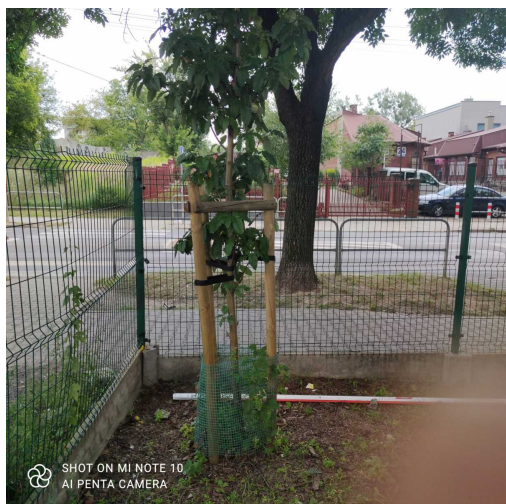

## Jarząb szwedzki

nazwa naukowa	<b>Sorbus intermedia</b>
data nasadzenia	Brak danych
data dodania do bazy	2021-08-15 12:42:33
dodał	Jerzy
obwód pnia	13 cm
pierśnica	4.14 cm
pole pnia	13.45 cm <sup>2</sup>
wartość kompensacyjna	2 210,00 zł
wartość odtworzeniowa	Brak danych
stan drzewa	Drzewo zdrowe
lokalizacja	Dionizego Czachowskiego, Radom
szerokość geogr.	51.39764847270454
długość geogr.	21.165996965017392