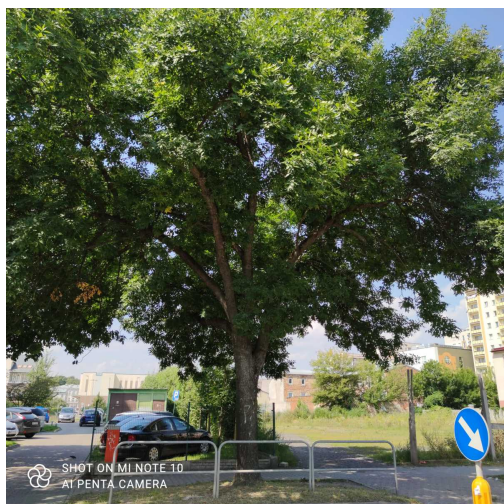

Mapa polskich drzew - Radom
telefon: 798 900 563
adres e-mail: info@drzewa.radom.pl
<https://drzewa.radom.pl>

Karta drzewa nr: 3779

Data wydruku: 22-11-2024 00:03:19

Jesion wyniosły

nazwa naukowa	Fraxinus excelsior
data nasadzenia	Brak danych
data dodania do bazy	2021-08-15 12:06:18
dodał	Jerzy
obwód pnia	173 cm
pierśnica	55.07 cm
pole pnia	2381.68 cm ²
wartość kompensacyjna	5 190,00 zł
wartość odtworzeniowa	Brak danych
stan drzewa	Drzewo zdrowe
lokalizacja	Dionizego Czachowskiego, Radom
szerokość geogr.	51.39759625998177
długość geogr.	21.166145510964892

INFORMACJA DLA WYKONAWCY PRAC BUDOWLANYCH

Informujemy, że drzewo **Jesion wyniosły** zostało zarejestrowane pod numerem: 3779 w bazie drzew miejskich i znany nam jest jego stan, kondycja i wygląd.

Wykonawca prac budowlanych w okolicy tego drzewa musi zastosować technologie pozwalające na minimalizowanie mechanicznego uszkodzenia systemu korzeniowego, pnia i korony drzewa.