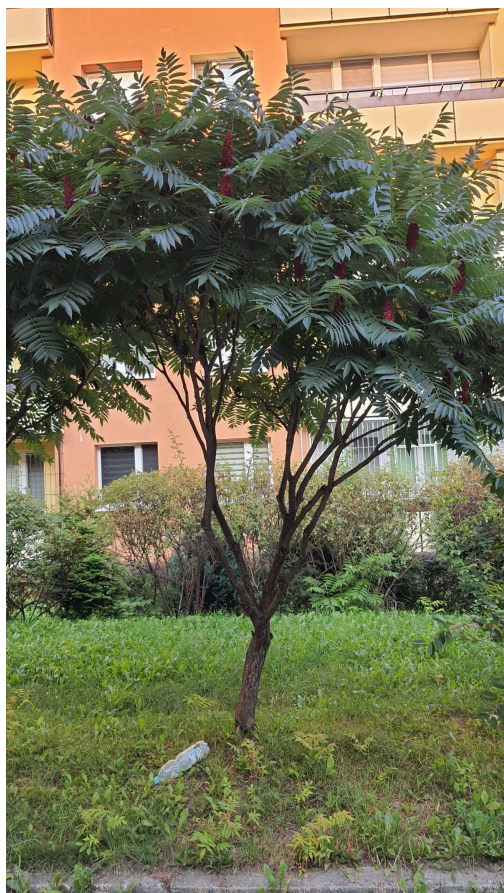

## Sumak octowiec

nazwa naukowa	<b>Rhus typhina</b>
data nasadzenia	Brak danych
data dodania do bazy	2021-08-14 18:36:18
dodał	Waldek
obwód pnia	41 cm
pierśnica	13.05 cm
pole pnia	133.77 cm <sup>2</sup>
wartość kompensacyjna	1 025,00 zł
wartość odtworzeniowa	Brak danych
stan drzewa	Drzewo zdrowe
lokalizacja	Sandomierska, Radom
szerokość geogr.	51.380702425127325
długość geogr.	21.15416675806046