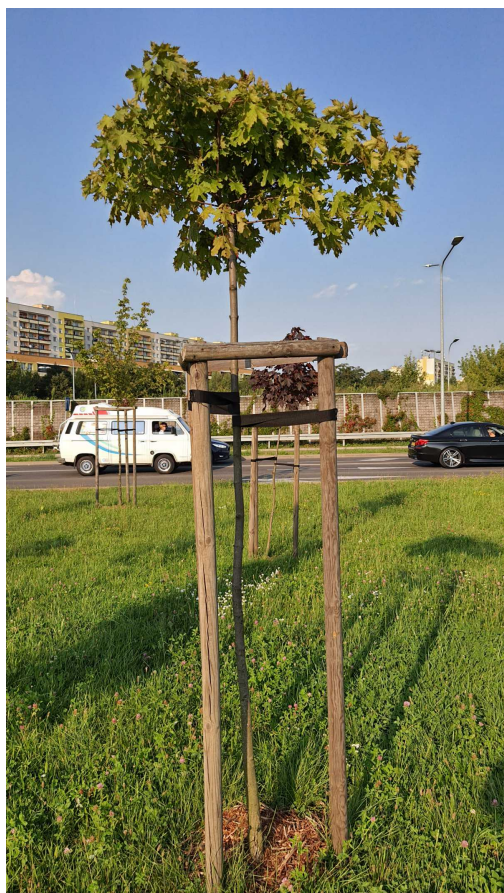

## **Klon - [Drzewo utracone: 2023-06-25]**

nazwa naukowa	<b>Acer</b>
data nasadzenia	Brak danych
data dodania do bazy	2021-08-14 17:33:19
dodał	Waldek
obwód pnia	9 cm
pierśnica	2.86 cm
pole pnia	6.45 cm <sup>2</sup>
wartość kompensacyjna	225,00 zł
wartość odtworzeniowa	Brak danych
stan drzewa	Drzewo zdrowe
lokalizacja	Palotyńska, Radom
szerokość geogr.	51.379654438175216
długość geogr.	21.153274923563004

## **INFORMACJA DLA WYKONAWCY PRAC BUDOWLANYCH**

Informujemy, że drzewo **Klon** zostało zarejestrowane pod numerem: 3724 w bazie drzew miejskich i znany nam jest jego stan, kondycja i wygląd.

**Wykonawca prac budowlanych w okolicy tego drzewa musi zastosować technologie pozwalające na minimalizowanie mechanicznego uszkodzenia systemu korzeniowego, pnia i korony drzewa.**