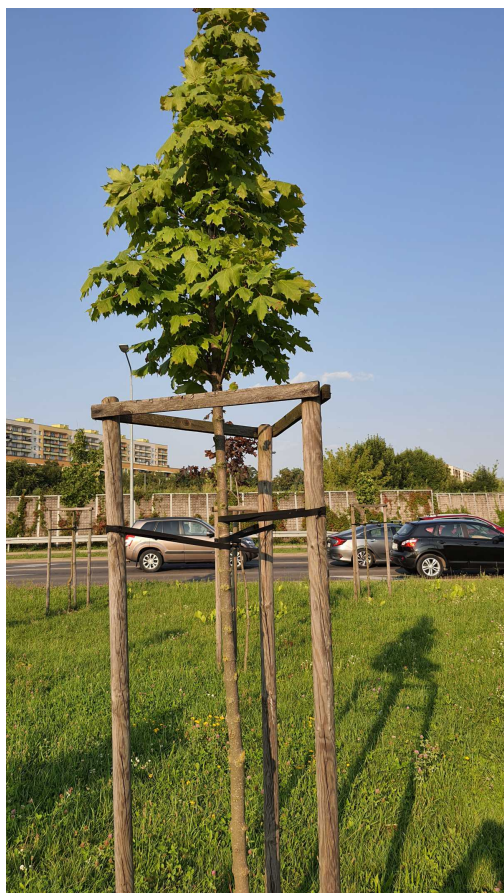

Mapa polskich drzew - Radom
telefon: 798 900 563
adres e-mail: info@drzewa.radom.pl
<https://drzewa.radom.pl>

Karta drzewa nr: 3722

Data wydruku: 22-10-2024 10:25:36

Klon - [Drzewo utracone: 2024-07-09]

nazwa naukowa	Acer
data nasadzenia	Brak danych
data dodania do bazy	2021-08-14 17:31:39
dodał	Waldek
obwód pnia	14 cm
pierśnica	4.46 cm
pole pnia	15.6 cm ²
wartość kompensacyjna	350,00 zł
wartość odtworzeniowa	Brak danych
stan drzewa	Drzewo chore
lokalizacja	Palotyńska, Radom
szerokość geogr.	51.3795539908813
długość geogr.	21.153358072042465

INFORMACJA DLA WYKONAWCY PRAC BUDOWLANYCH

Informujemy, że drzewo **Klon** zostało zarejestrowane pod numerem: 3722 w bazie drzew miejskich i znany nam jest jego stan, kondycja i wygląd.

Wykonawca prac budowlanych w okolicy tego drzewa musi zastosować technologie pozwalające na minimalizowanie mechanicznego uszkodzenia systemu korzeniowego, pnia i korony drzewa.