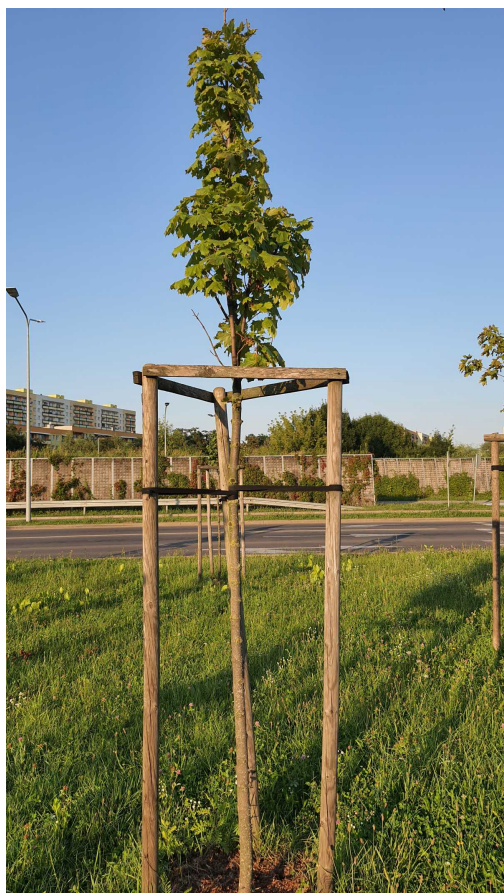

Mapa polskich drzew - Radom
telefon: 798 900 563
adres e-mail: info@drzewa.radom.pl
<https://drzewa.radom.pl>

Karta drzewa nr: 3694

Data wydruku: 09-02-2025 01:44:17

Klon polny - [Drzewo utracone: 2023-06-25]

nazwa naukowa	Acer campestre
data nasadzenia	Brak danych
data dodania do bazy	2021-08-13 18:35:07
dodał	Waldek
obwód pnia	16 cm
pierśnica	5.09 cm
pole pnia	20.37 cm ²
wartość kompensacyjna	880,00 zł
wartość odtworzeniowa	Brak danych
stan drzewa	Drzewo zdrowe
lokalizacja	Pallotyńska, Radom
szerokość geogr.	51.37957073211228
długość geogr.	21.153421103954315

INFORMACJA DLA WYKONAWCY PRAC BUDOWLANYCH

Informujemy, że drzewo **Klon polny** zostało zarejestrowane pod numerem: 3694 w bazie drzew miejskich i znany nam jest jego stan, kondycja i wygląd.

Wykonawca prac budowlanych w okolicy tego drzewa musi zastosować technologie pozwalające na minimalizowanie mechanicznego uszkodzenia systemu korzeniowego, pnia i korony drzewa.