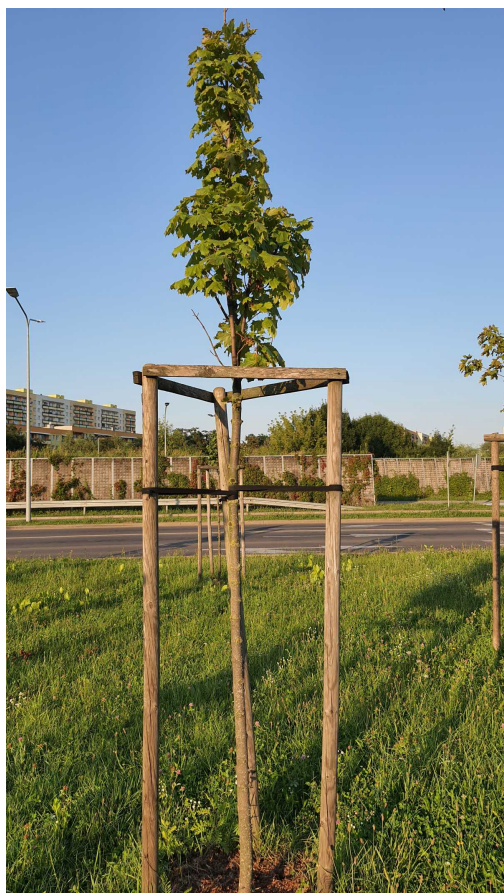

Mapa polskich drzew - Radom
telefon: 798 900 563
adres e-mail: info@drzewa.radom.pl
<https://drzewa.radom.pl>

Karta drzewa nr: 3694

Data wydruku: 22-10-2024 10:21:27

Klon polny - [Drzewo utracone: 2023-06-25]

nazwa naukowa	Acer campestre
data nasadzenia	Brak danych
data dodania do bazy	2021-08-13 18:35:07
dodał	Waldek
obwód pnia	16 cm
pierśnica	5.09 cm
pole pnia	20.37 cm ²
wartość kompensacyjna	880,00 zł
wartość odtworzeniowa	Brak danych
stan drzewa	Drzewo zdrowe
lokalizacja	Pallotyńska, Radom
szerokość geogr.	51.37957073211228
długość geogr.	21.153421103954315

INFORMACJA DLA WYKONAWCY PRAC BUDOWLANYCH

Informujemy, że drzewo **Klon polny** zostało zarejestrowane pod numerem: 3694 w bazie drzew miejskich i znany nam jest jego stan, kondycja i wygląd.

Wykonawca prac budowlanych w okolicy tego drzewa musi zastosować technologie pozwalające na minimalizowanie mechanicznego uszkodzenia systemu korzeniowego, pnia i korony drzewa.