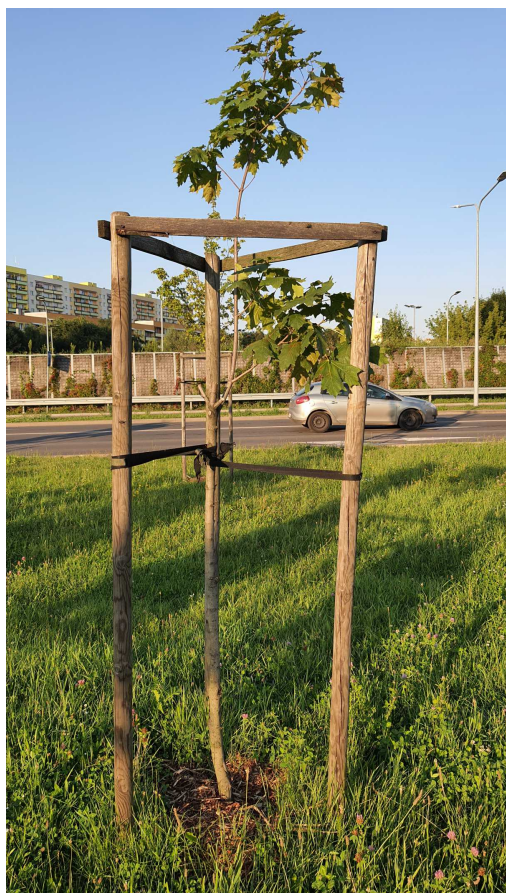

## **Klon - [Drzewo utracone: 2023-06-25]**

nazwa naukowa	<b>Acer</b>
data nasadzenia	Brak danych
data dodania do bazy	2021-08-13 18:32:16
dodał	Waldek
obwód pnia	10 cm
pierśnica	3.18 cm
pole pnia	7.96 cm <sup>2</sup>
wartość kompensacyjna	250,00 zł
wartość odtworzeniowa	Brak danych
stan drzewa	Drzewo zdrowe
lokalizacja	Palotyńska, Radom
szerokość geogr.	51.379749025842095
długość geogr.	21.153269559144974

## **INFORMACJA DLA WYKONAWCY PRAC BUDOWLANYCH**

Informujemy, że drzewo **Klon** zostało zarejestrowane pod numerem: 3691 w bazie drzew miejskich i znany nam jest jego stan, kondycja i wygląd.

**Wykonawca prac budowlanych w okolicy tego drzewa musi zastosować technologie pozwalające na minimalizowanie mechanicznego uszkodzenia systemu korzeniowego, pnia i korony drzewa.**