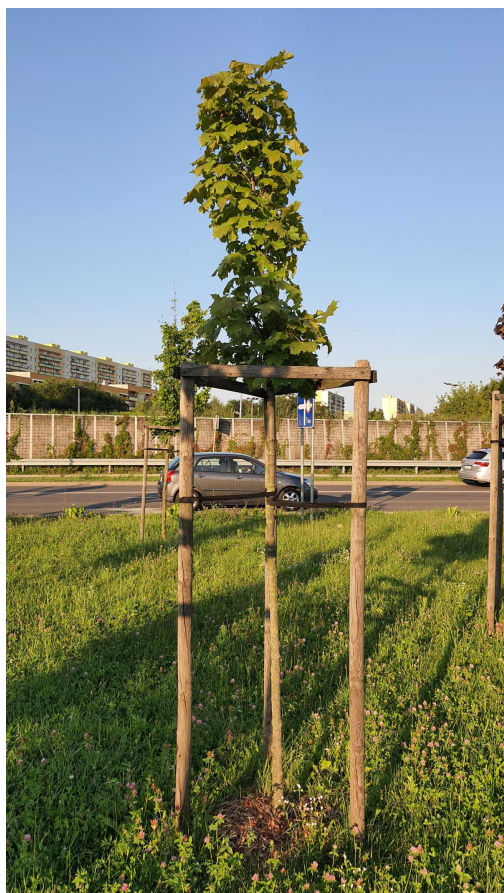

Mapa polskich drzew - Radom
telefon: 798 900 563
adres e-mail: info@drzewa.radom.pl
<https://drzewa.radom.pl>

Karta drzewa nr: 3689

Data wydruku: 23-11-2024 16:42:11

Klon

nazwa naukowa	Acer
data nasadzenia	Brak danych
data dodania do bazy	2021-08-13 18:30:11
dodał	Waldek
obwód pnia	14 cm
pierśnica	4.46 cm
pole pnia	15.6 cm ²
wartość kompensacyjna	350,00 zł
wartość odtworzeniowa	Brak danych
stan drzewa	Drzewo zdrowe
lokalizacja	Palotyńska, Radom
szerokość geogr.	51.379866213830866
długość geogr.	21.15316763520241

INFORMACJA DLA WYKONAWCY PRAC BUDOWLANYCH

Informujemy, że drzewo **Klon** zostało zarejestrowane pod numerem: 3689 w bazie drzew miejskich i znany nam jest jego stan, kondycja i wygląd.

Wykonawca prac budowlanych w okolicy tego drzewa musi zastosować technologie pozwalające na minimalizowanie mechanicznego uszkodzenia systemu korzeniowego, pnia i korony drzewa.