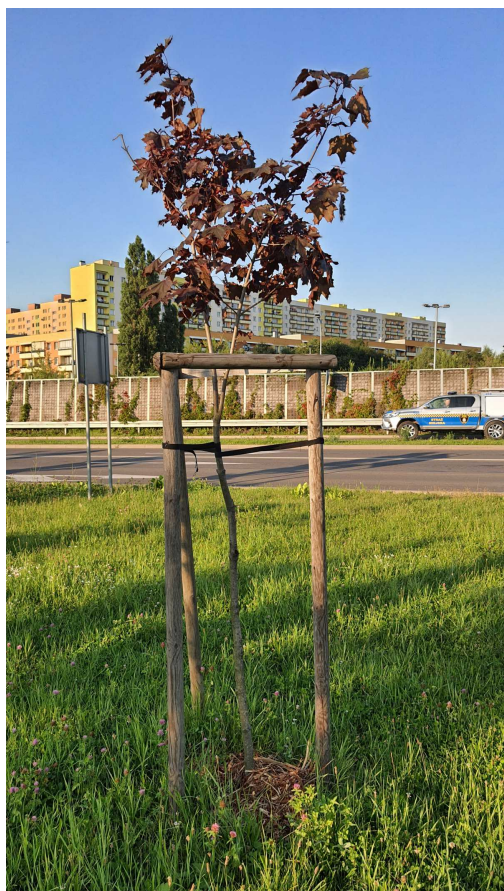

Mapa polskich drzew - Radom
telefon: 798 900 563
adres e-mail: info@drzewa.radom.pl
<https://drzewa.radom.pl>

Karta drzewa nr: 3683

Data wydruku: 22-10-2024 10:48:13

Klon zwyczajny - [Drzewo utracone: 2023-06-25]

nazwa naukowa	Acer platanoides
data nasadzenia	Brak danych
data dodania do bazy	2021-08-13 18:24:09
dodał	Waldek
obwód pnia	10 cm
pierśnica	3.18 cm
pole pnia	7.96 cm ²
wartość kompensacyjna	250,00 zł
wartość odtworzeniowa	Brak danych
stan drzewa	Drzewo zdrowe
lokalizacja	Palotyńska, Radom
szerokość geogr.	51.3798000863598
długość geogr.	21.15329504013062

INFORMACJA DLA WYKONAWCY PRAC BUDOWLANYCH

Informujemy, że drzewo **Klon zwyczajny** zostało zarejestrowane pod numerem: 3683 w bazie drzew miejskich i znany nam jest jego stan, kondycja i wygląd.

Wykonawca prac budowlanych w okolicy tego drzewa musi zastosować technologie pozwalające na minimalizowanie mechanicznego uszkodzenia systemu korzeniowego, pnia i korony drzewa.