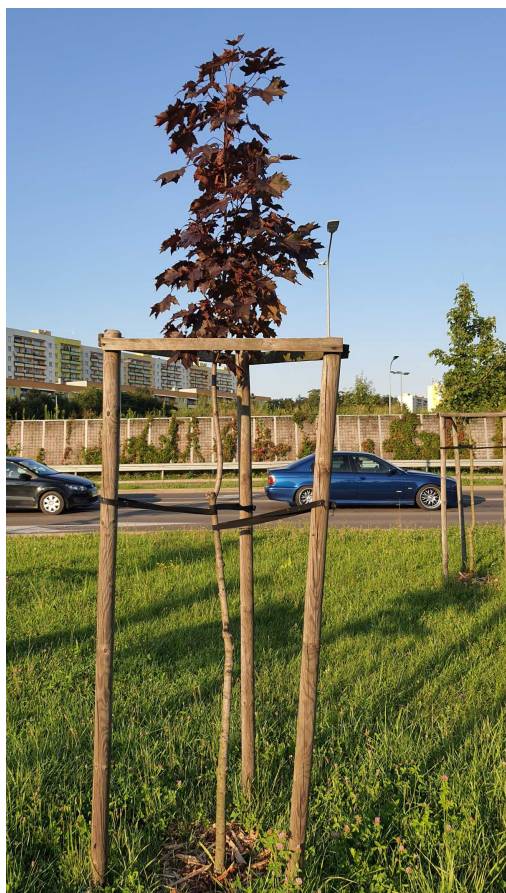

nazwa naukowa	Acer platanoides
data nasadzenia	Brak danych
data dodania do bazy	2021-08-13 18:22:24
dodał	Waldek
obwód pnia	8 cm
pierśnica	2.55 cm
pole pnia	5.09 cm ²
wartość kompensacyjna	200,00 zł
wartość odtworzeniowa	Brak danych
stan drzewa	Drzewo zdrowe
lokalizacja	Pallotyńska, Radom
szerokość geogr.	51.37967954996422
długość geogr.	21.153394281864166

INFORMACJA DLA WYKONAWCY PRAC BUDOWLANYCH

Informujemy, że drzewo **Klon zwyczajny** zostało zarejestrowane pod numerem: 3681 w bazie drzew miejskich i znany nam jest jego stan, kondycja i wygląd.

Wykonawca prac budowlanych w okolicy tego drzewa musi zastosować technologie pozwalające na minimalizowanie mechanicznego uszkodzenia systemu korzeniowego, pnia i korony drzewa.