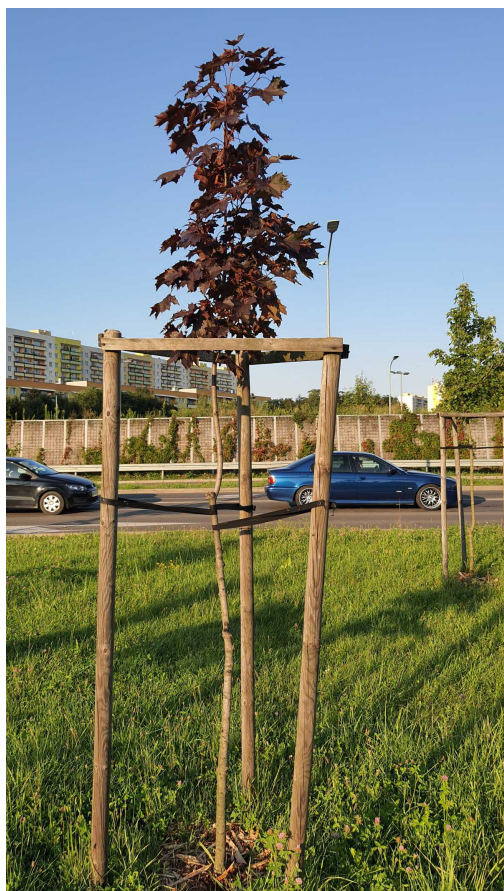

Mapa polskich drzew - Radom
telefon: 798 900 563
adres e-mail: info@drzewa.radom.pl
<https://drzewa.radom.pl>

Karta drzewa nr: 3681

Data wydruku: 22-10-2024 10:49:32

Klon zwyczajny - [Drzewo utracone: 2023-06-25]

nazwa naukowa	Acer platanoides
data nasadzenia	Brak danych
data dodania do bazy	2021-08-13 18:22:24
dodał	Waldek
obwód pnia	8 cm
pierśnica	2.55 cm
pole pnia	5.09 cm ²
wartość kompensacyjna	200,00 zł
wartość odtworzeniowa	Brak danych
stan drzewa	Drzewo zdrowe
lokalizacja	Pallotyńska, Radom
szerokość geogr.	51.37967954996422
długość geogr.	21.153394281864166

INFORMACJA DLA WYKONAWCY PRAC BUDOWLANYCH

Informujemy, że drzewo **Klon zwyczajny** zostało zarejestrowane pod numerem: 3681 w bazie drzew miejskich i znany nam jest jego stan, kondycja i wygląd.

Wykonawca prac budowlanych w okolicy tego drzewa musi zastosować technologie pozwalające na minimalizowanie mechanicznego uszkodzenia systemu korzeniowego, pnia i korony drzewa.