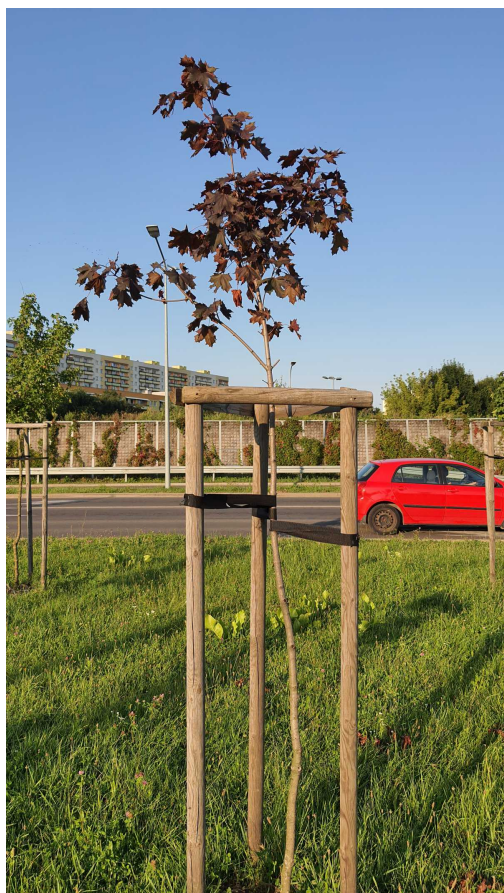

Mapa polskich drzew - Radom
telefon: 798 900 563
adres e-mail: info@drzewa.radom.pl
<https://drzewa.radom.pl>

Karta drzewa nr: 3680

Data wydruku: 21-11-2024 14:02:07

Klon zwyczajny - [Drzewo utracone: 2023-06-25]

nazwa naukowa	Acer platanoides
data nasadzenia	Brak danych
data dodania do bazy	2021-08-13 18:21:29
dodał	Waldek
obwód pnia	7 cm
pierśnica	2.23 cm
pole pnia	3.9 cm ²
wartość kompensacyjna	175,00 zł
wartość odtworzeniowa	Brak danych
stan drzewa	Drzewo zdrowe
lokalizacja	Pallotyńska, Radom
szerokość geogr.	51.37961760752637
długość geogr.	21.153446584939957

INFORMACJA DLA WYKONAWCY PRAC BUDOWLANYCH

Informujemy, że drzewo **Klon zwyczajny** zostało zarejestrowane pod numerem: 3680 w bazie drzew miejskich i znany nam jest jego stan, kondycja i wygląd.

Wykonawca prac budowlanych w okolicy tego drzewa musi zastosować technologie pozwalające na minimalizowanie mechanicznego uszkodzenia systemu korzeniowego, pnia i korony drzewa.