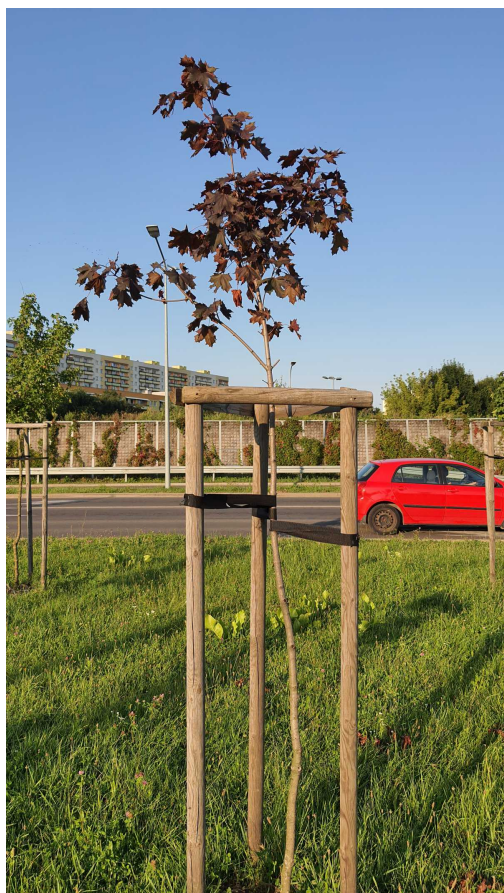

## Klon zwyczajny - [Drzewo utracone: 2023-06-25]

|                       |                         |
|-----------------------|-------------------------|
| nazwa naukowa         | <b>Acer platanoides</b> |
| data nasadzenia       | Brak danych             |
| data dodania do bazy  | 2021-08-13 18:21:29     |
| dodał                 | Waldek                  |
| obwód pnia            | 7 cm                    |
| pierśnica             | 2.23 cm                 |
| pole pnia             | 3.9 cm <sup>2</sup>     |
| wartość kompensacyjna | 175,00 zł               |
| wartość odtworzeniowa | Brak danych             |
| stan drzewa           | Drzewo zdrowe           |
| lokalizacja           | Pallotyńska, Radom      |
| szerokość geogr.      | 51.37961760752637       |
| długość geogr.        | 21.153446584939957      |

## INFORMACJA DLA WYKONAWCY PRAC BUDOWLANYCH

Informujemy, że drzewo **Klon zwyczajny** zostało zarejestrowane pod numerem: 3680 w bazie drzew miejskich i znany nam jest jego stan, kondycja i wygląd.

**Wykonawca prac budowlanych w okolicy tego drzewa musi zastosować technologie pozwalające na minimalizowanie mechanicznego uszkodzenia systemu korzeniowego, pnia i korony drzewa.**