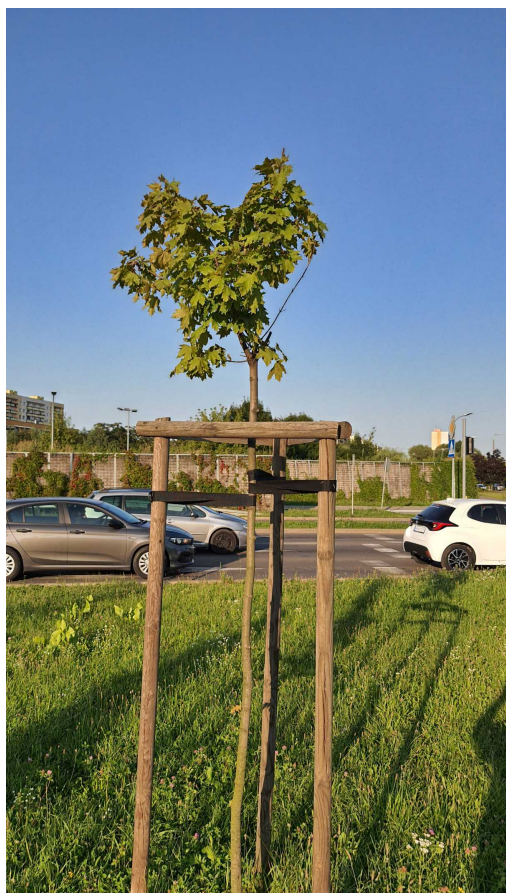

nazwa naukowa	Acer campestre
data nasadzenia	Brak danych
data dodania do bazy	2021-08-13 18:20:40
dodał	Waldek
obwód pnia	8 cm
pierśnica	2.55 cm
pole pnia	5.09 cm ²
wartość kompensacyjna	440,00 zł
wartość odtworzeniowa	Brak danych
stan drzewa	Drzewo zdrowe
lokalizacja	Pallotyńska, Radom
szerokość geogr.	51.379553153819614
długość geogr.	21.153493523597717

INFORMACJA DLA WYKONAWCY PRAC BUDOWLANYCH

Informujemy, że drzewo **Klon polny** zostało zarejestrowane pod numerem: 3679 w bazie drzew miejskich i znany nam jest jego stan, kondycja i wygląd.

Wykonawca prac budowlanych w okolicy tego drzewa musi zastosować technologie pozwalające na minimalizowanie mechanicznego uszkodzenia systemu korzeniowego, pnia i korony drzewa.