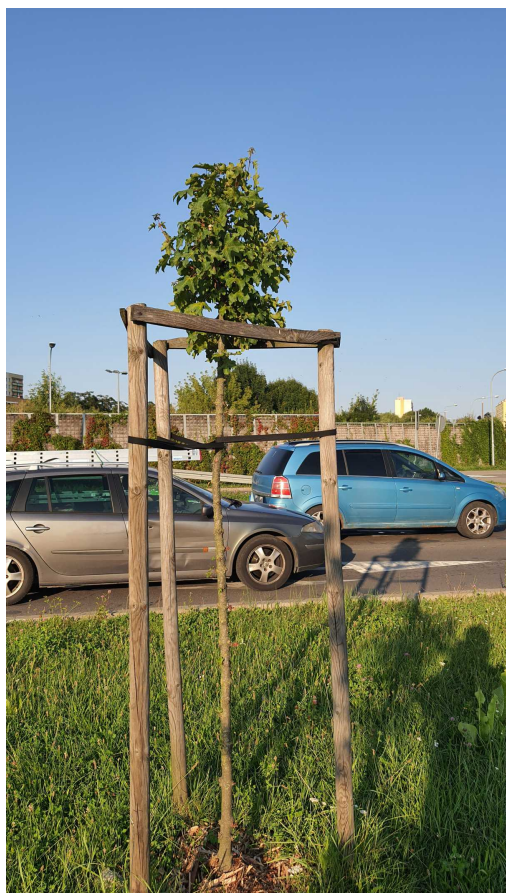

Mapa polskich drzew - Radom
telefon: 798 900 563
adres e-mail: info@drzewa.radom.pl
<https://drzewa.radom.pl>

Karta drzewa nr: 3678

Data wydruku: 23-11-2024 18:22:00

Klon polny

nazwa naukowa	Acer campestre
data nasadzenia	Brak danych
data dodania do bazy	2021-08-13 18:19:21
dodał	Waldek
obwód pnia	9 cm
pierśnica	2.86 cm
pole pnia	6.45 cm ²
wartość kompensacyjna	495,00 zł
wartość odtworzeniowa	Brak danych
stan drzewa	Drzewo zdrowe
lokalizacja	Pallotyńska, Radom
szerokość geogr.	51.379596681008145
długość geogr.	21.15352436900139

INFORMACJA DLA WYKONAWCY PRAC BUDOWLANYCH

Informujemy, że drzewo **Klon polny** zostało zarejestrowane pod numerem: 3678 w bazie drzew miejskich i znany nam jest jego stan, kondycja i wygląd.

Wykonawca prac budowlanych w okolicy tego drzewa musi zastosować technologie pozwalające na minimalizowanie mechanicznego uszkodzenia systemu korzeniowego, pnia i korony drzewa.