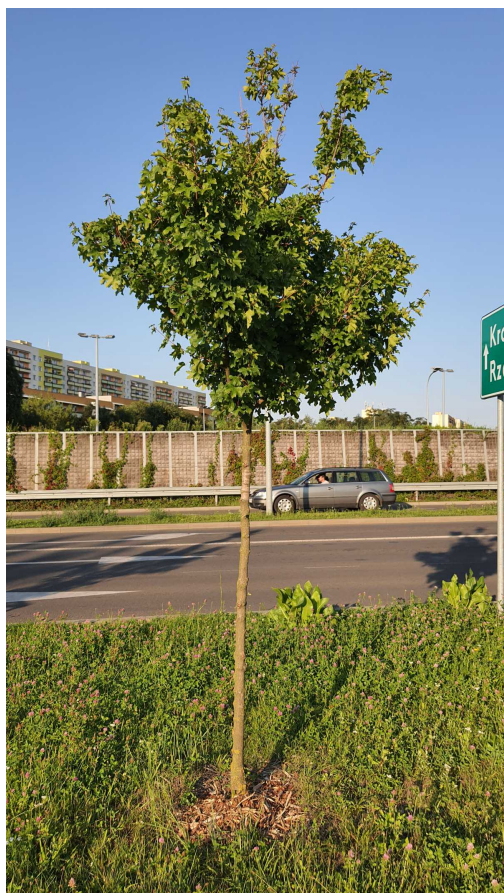

Mapa polskich drzew - Radom
telefon: 798 900 563
adres e-mail: info@drzewa.radom.pl
<https://drzewa.radom.pl>

Karta drzewa nr: 3673

Data wydruku: 23-11-2024 18:02:41

Klon polny

| | |
|-----------------------|-----------------------|
| nazwa naukowa | Acer campestre |
| data nasadzenia | Brak danych |
| data dodania do bazy | 2021-08-13 18:12:54 |
| dodał | Waldek |
| obwód pnia | 14 cm |
| pierśnica | 4.46 cm |
| pole pnia | 15.6 cm ² |
| wartość kompensacyjna | 770,00 zł |
| wartość odtworzeniowa | Brak danych |
| stan drzewa | Drzewo zdrowe |
| lokalizacja | Pallotyńska, Radom |
| szerokość geogr. | 51.379905555445546 |
| długość geogr. | 21.153265535831455 |

INFORMACJA DLA WYKONAWCY PRAC BUDOWLANYCH

Informujemy, że drzewo **Klon polny** zostało zarejestrowane pod numerem: 3673 w bazie drzew miejskich i znany nam jest jego stan, kondycja i wygląd.

Wykonawca prac budowlanych w okolicy tego drzewa musi zastosować technologie pozwalające na minimalizowanie mechanicznego uszkodzenia systemu korzeniowego, pnia i korony drzewa.