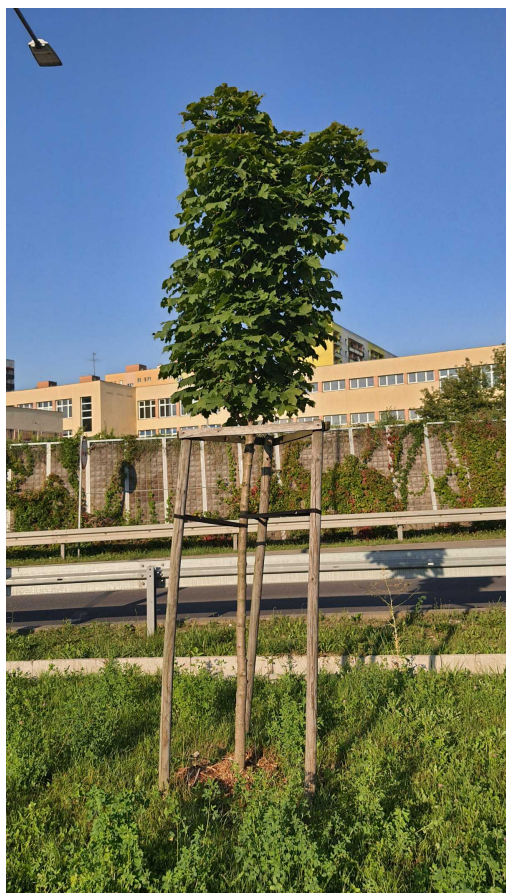

Mapa polskich drzew - Radom
telefon: 798 900 563
adres e-mail: info@drzewa.radom.pl
<https://drzewa.radom.pl>

Karta drzewa nr: 3659

Data wydruku: 23-11-2024 18:03:17

Klon

nazwa naukowa	Acer
data nasadzenia	Brak danych
data dodania do bazy	2021-08-13 17:52:03
dodał	Waldek
obwód pnia	15 cm
pierśnica	4.77 cm
pole pnia	17.9 cm ²
wartość kompensacyjna	375,00 zł
wartość odtworzeniowa	Brak danych
stan drzewa	Drzewo zdrowe
lokalizacja	Palotyńska, Radom
szerokość geogr.	51.38062876548659
długość geogr.	21.15273177623749

INFORMACJA DLA WYKONAWCY PRAC BUDOWLANYCH

Informujemy, że drzewo **Klon** zostało zarejestrowane pod numerem: 3659 w bazie drzew miejskich i znany nam jest jego stan, kondycja i wygląd.

Wykonawca prac budowlanych w okolicy tego drzewa musi zastosować technologie pozwalające na minimalizowanie mechanicznego uszkodzenia systemu korzeniowego, pnia i korony drzewa.