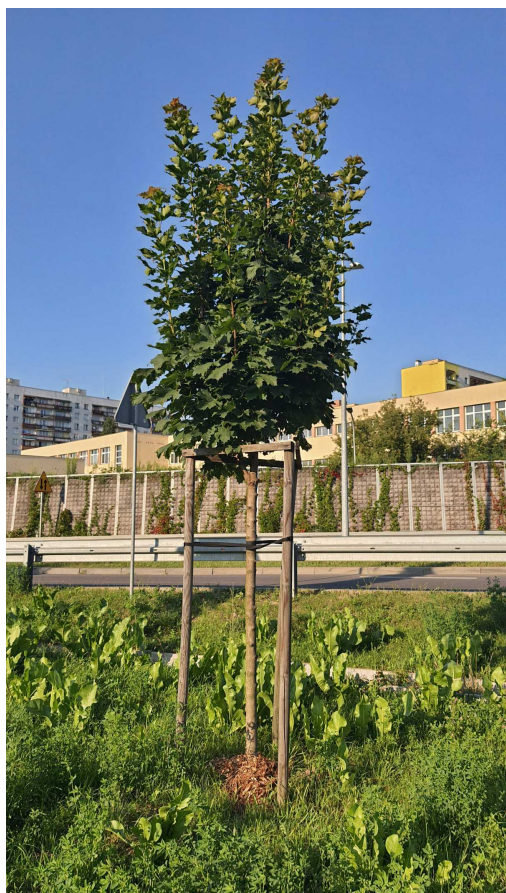

Mapa polskich drzew - Radom
telefon: 798 900 563
adres e-mail: info@drzewa.radom.pl
<https://drzewa.radom.pl>

Karta drzewa nr: 3654

Data wydruku: 23-11-2024 18:17:36

Klon

nazwa naukowa	Acer
data nasadzenia	Brak danych
data dodania do bazy	2021-08-13 17:46:41
dodał	Waldek
obwód pnia	19 cm
pierśnica	6.05 cm
pole pnia	28.73 cm ²
wartość kompensacyjna	475,00 zł
wartość odtworzeniowa	Brak danych
stan drzewa	Drzewo zdrowe
lokalizacja	Palotyńska, Radom
szerokość geogr.	51.380416156313196
długość geogr.	21.152890026569366

INFORMACJA DLA WYKONAWCY PRAC BUDOWLANYCH

Informujemy, że drzewo **Klon** zostało zarejestrowane pod numerem: 3654 w bazie drzew miejskich i znany nam jest jego stan, kondycja i wygląd.

Wykonawca prac budowlanych w okolicy tego drzewa musi zastosować technologie pozwalające na minimalizowanie mechanicznego uszkodzenia systemu korzeniowego, pnia i korony drzewa.