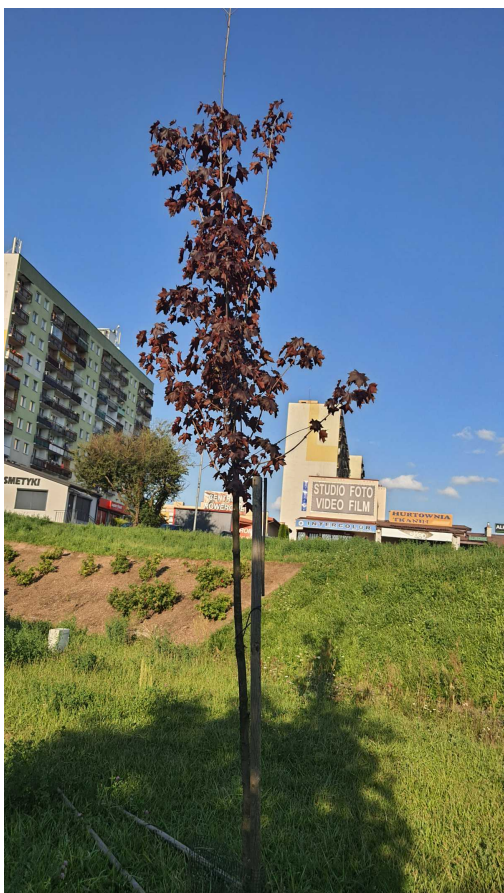

## Klon zwyczajny

nazwa naukowa	<b>Acer platanoides</b>
data nasadzenia	Brak danych
data dodania do bazy	2021-08-07 18:02:57
dodał	Waldek
obwód pnia	8 cm
pierśnica	2.55 cm
pole pnia	5.09 cm <sup>2</sup>
wartość kompensacyjna	200,00 zł
wartość odtworzeniowa	Brak danych
stan drzewa	Drzewo zdrowe
lokalizacja	Jana Pawła II, Radom
szerokość geogr.	51.38013686912228
długość geogr.	21.15869867638139

## INFORMACJA DLA WYKONAWCY PRAC BUDOWLANYCH

Informujemy, że drzewo **Klon zwyczajny** zostało zarejestrowane pod numerem: 3615 w bazie drzew miejskich i znany nam jest jego stan, kondycja i wygląd.

**Wykonawca prac budowlanych w okolicy tego drzewa musi zastosować technologie pozwalające na minimalizowanie mechanicznego uszkodzenia systemu korzeniowego, pnia i korony drzewa.**