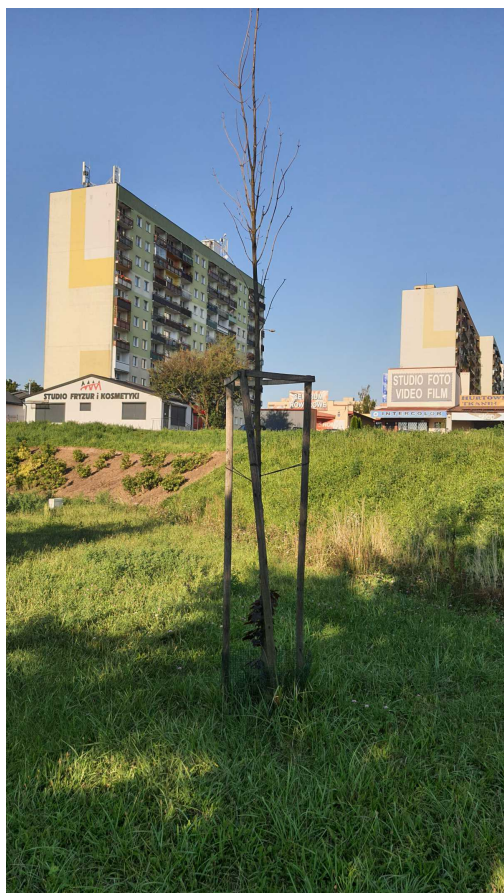

Mapa polskich drzew - Radom
telefon: 798 900 563
adres e-mail: info@drzewa.radom.pl
<https://drzewa.radom.pl>

Karta drzewa nr: 3613

Data wydruku: 23-11-2024 10:34:49

Klon zwyczajny

nazwa naukowa	Acer platanoides
data nasadzenia	Brak danych
data dodania do bazy	2021-08-07 18:00:19
dodał	Waldek
obwód pnia	9 cm
pierśnica	2.86 cm
pole pnia	6.45 cm ²
wartość kompensacyjna	225,00 zł
wartość odtworzeniowa	Brak danych
stan drzewa	Drzewo chore
lokalizacja	Jana Pawła II, Radom
szerokość geogr.	51.380091510837936
długość geogr.	21.158635318279266

INFORMACJA DLA WYKONAWCY PRAC BUDOWLANYCH

Informujemy, że drzewo **Klon zwyczajny** zostało zarejestrowane pod numerem: 3613 w bazie drzew miejskich i znany nam jest jego stan, kondycja i wygląd.

Wykonawca prac budowlanych w okolicy tego drzewa musi zastosować technologie pozwalające na minimalizowanie mechanicznego uszkodzenia systemu korzeniowego, pnia i korony drzewa.