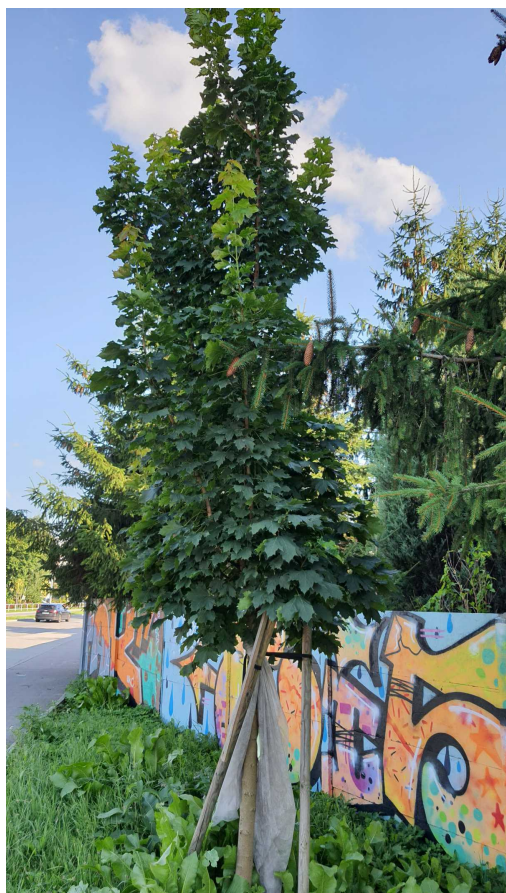

Mapa polskich drzew - Radom
telefon: 798 900 563
adres e-mail: info@drzewa.radom.pl
<https://drzewa.radom.pl>

Karta drzewa nr: 3569

Data wydruku: 23-11-2024 19:06:55

Klon

nazwa naukowa	Acer
data nasadzenia	Brak danych
data dodania do bazy	2021-08-07 17:05:43
dodał	Waldek
obwód pnia	23 cm
pierśnica	7.32 cm
pole pnia	42.1 cm ²
wartość kompensacyjna	575,00 zł
wartość odtworzeniowa	Brak danych
stan drzewa	Drzewo zdrowe
lokalizacja	Jana Pawła II, Radom
szerokość geogr.	51.3788625726943
długość geogr.	21.153894513845444

INFORMACJA DLA WYKONAWCY PRAC BUDOWLANYCH

Informujemy, że drzewo **Klon** zostało zarejestrowane pod numerem: 3569 w bazie drzew miejskich i znany nam jest jego stan, kondycja i wygląd.

Wykonawca prac budowlanych w okolicy tego drzewa musi zastosować technologie pozwalające na minimalizowanie mechanicznego uszkodzenia systemu korzeniowego, pnia i korony drzewa.