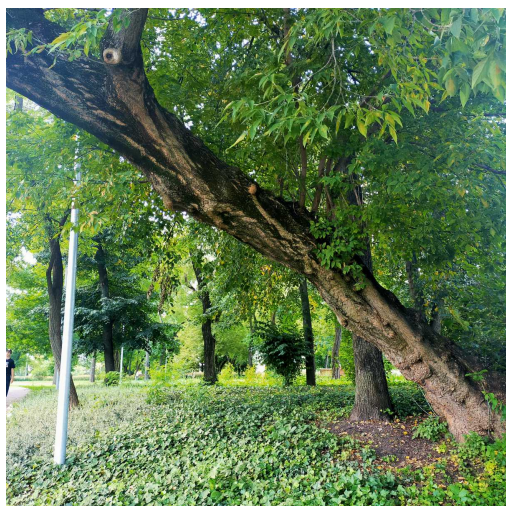

Mapa polskich drzew - Radom
telefon: 798 900 563
adres e-mail: info@drzewa.radom.pl
<https://drzewa.radom.pl>

Karta drzewa nr: 3532

Data wydruku: 22-11-2024 21:38:14

Klon jesionolistny

nazwa naukowa	Acer negundo
data nasadzenia	Brak danych
data dodania do bazy	2021-08-07 16:23:54
dodał	Jarosław
obwód pnia	187 cm
pierśnica	59.52 cm
pole pnia	2782.75 cm ²
wartość kompensacyjna	2 805,00 zł
wartość odtworzeniowa	Brak danych
stan drzewa	Drzewo zdrowe
lokalizacja	Park im. Jacka Malczewskiego, Radom
szerokość geogr.	51.41047264169183
długość geogr.	21.15313410758972

INFORMACJA DLA WYKONAWCY PRAC BUDOWLANYCH

Informujemy, że drzewo **Klon jesionolistny** zostało zarejestrowane pod numerem: 3532 w bazie drzew miejskich i znany nam jest jego stan, kondycja i wygląd.

Wykonawca prac budowlanych w okolicy tego drzewa musi zastosować technologie pozwalające na minimalizowanie mechanicznego uszkodzenia systemu korzeniowego, pnia i korony drzewa.