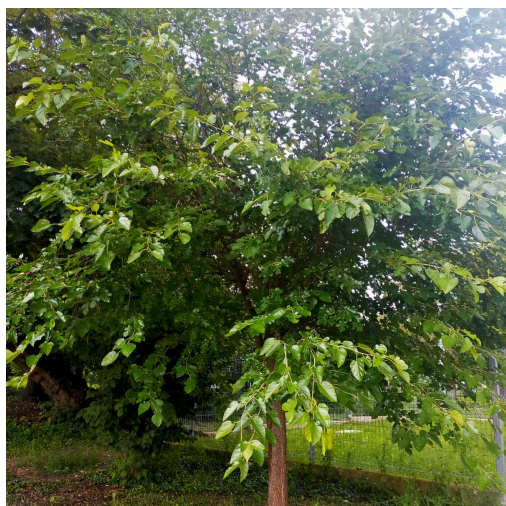

## Czeremcha zwyczajna

nazwa naukowa	<b>Padus avium</b>
data nasadzenia	Brak danych
data dodania do bazy	2021-08-07 16:20:06
dodał	Jarosław
obwód pnia	59 cm
pierśnica	18.78 cm
pole pnia	277.01 cm <sup>2</sup>
wartość kompensacyjna	1 475,00 zł
wartość odtworzeniowa	Brak danych
stan drzewa	Drzewo zdrowe
lokalizacja	Park im. Jacka Malczewskiego, Radom
szerokość geogr.	51.4104592982075
długość geogr.	21.153206527233127