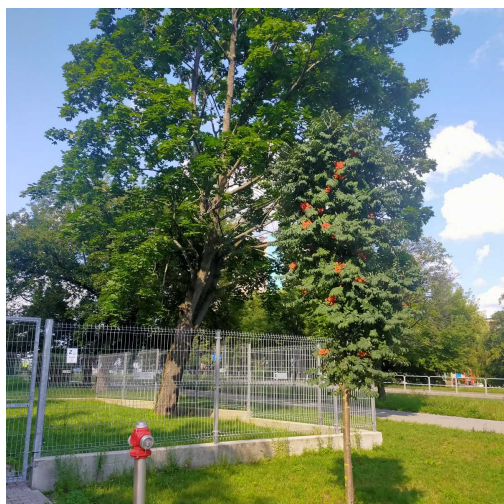

Mapa polskich drzew - Radom
telefon: 798 900 563
adres e-mail: info@drzewa.radom.pl
<https://drzewa.radom.pl>

Karta drzewa nr: 3529

Data wydruku: 22-11-2024 22:50:52

Jarząb

nazwa naukowa	Sorbus
data nasadzenia	Brak danych
data dodania do bazy	2021-08-07 16:17:30
dodał	Jarosław
obwód pnia	18 cm
pierśnica	5.73 cm
pole pnia	25.78 cm ²
wartość kompensacyjna	990,00 zł
wartość odtworzeniowa	Brak danych
stan drzewa	Drzewo zdrowe
lokalizacja	Park im. Jacka Malczewskiego, Radom
szerokość geogr.	51.4104301314463
długość geogr.	21.15332990884781

INFORMACJA DLA WYKONAWCY PRAC BUDOWLANYCH

Informujemy, że drzewo **Jarząb** zostało zarejestrowane pod numerem: 3529 w bazie drzew miejskich i znany nam jest jego stan, kondycja i wygląd.

Wykonawca prac budowlanych w okolicy tego drzewa musi zastosować technologie pozwalające na minimalizowanie mechanicznego uszkodzenia systemu korzeniowego, pnia i korony drzewa.