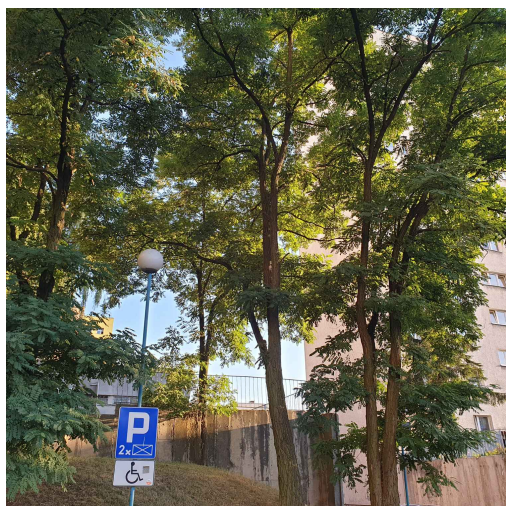

## Robinia akacyjowa

|                       |                             |
|-----------------------|-----------------------------|
| nazwa naukowa         | <b>Robinia pseudoacacia</b> |
| data nasadzenia       | Brak danych                 |
| data dodania do bazy  | 2020-08-16 18:43:02         |
| dodał                 | Waldek                      |
| obwód pnia            | 153 cm                      |
| pierśnica             | 48.7 cm                     |
| pole pnia             | 1862.83 cm <sup>2</sup>     |
| wartość kompensacyjna | 2 295,00 zł                 |
| wartość odtworzeniowa | Brak danych                 |
| stan drzewa           | Drzewo zdrowe               |
| lokalizacja           | Sandomierska, Radom         |
| szerokość geogr.      | 51.38203832258634           |
| długość geogr.        | 21.155046522617344          |