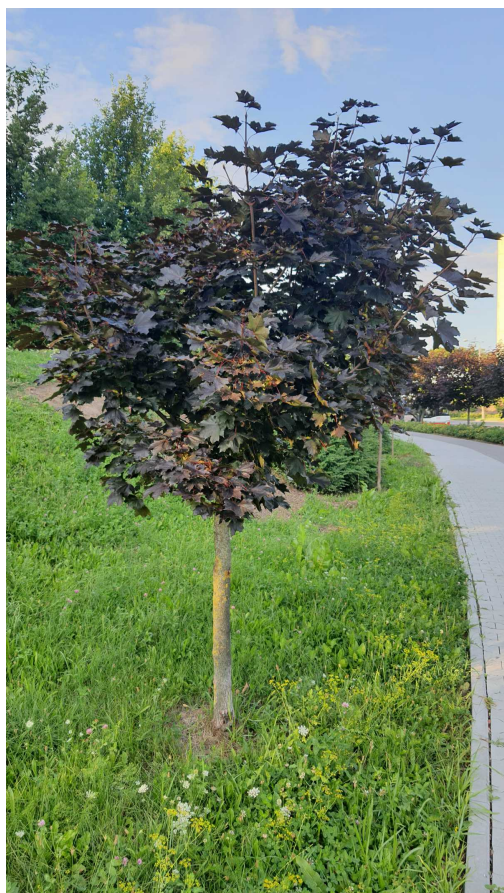

Mapa polskich drzew - Radom
telefon: 798 900 563
adres e-mail: info@drzewa.radom.pl
<https://drzewa.radom.pl>

Karta drzewa nr: 3462

Data wydruku: 23-11-2024 20:28:57

Klon zwyczajny

| | |
|-----------------------|-------------------------|
| nazwa naukowa | Acer platanoides |
| data nasadzenia | Brak danych |
| data dodania do bazy | 2021-08-03 18:38:48 |
| dodał | Waldek |
| obwód pnia | 23 cm |
| pierśnica | 7.32 cm |
| pole pnia | 42.1 cm ² |
| wartość kompensacyjna | 575,00 zł |
| wartość odtworzeniowa | Brak danych |
| stan drzewa | Drzewo zdrowe |
| lokalizacja | Jana Pawła II, Radom |
| szerokość geogr. | 51.379878769669006 |
| długość geogr. | 21.15741491317749 |

INFORMACJA DLA WYKONAWCY PRAC BUDOWLANYCH

Informujemy, że drzewo **Klon zwyczajny** zostało zarejestrowane pod numerem: 3462 w bazie drzew miejskich i znany nam jest jego stan, kondycja i wygląd.

Wykonawca prac budowlanych w okolicy tego drzewa musi zastosować technologie pozwalające na minimalizowanie mechanicznego uszkodzenia systemu korzeniowego, pnia i korony drzewa.