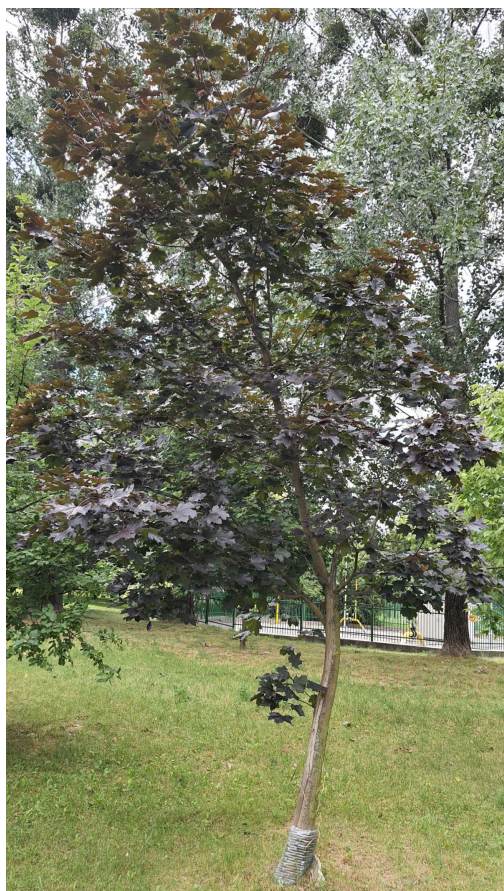

Mapa polskich drzew - Radom
telefon: 798 900 563
adres e-mail: info@drzewa.radom.pl
<https://drzewa.radom.pl>

Karta drzewa nr: 3443

Data wydruku: 22-11-2024 17:34:59

Klon zwyczajny

| | |
|-----------------------|-------------------------|
| nazwa naukowa | Acer platanoides |
| data nasadzenia | Brak danych |
| data dodania do bazy | 2021-08-03 13:02:32 |
| dodał | Waldek |
| obwód pnia | 39 cm |
| pierśnica | 12.41 cm |
| pole pnia | 121.04 cm ² |
| wartość kompensacyjna | 975,00 zł |
| wartość odtworzeniowa | Brak danych |
| stan drzewa | Drzewo zdrowe |
| lokalizacja | Jurija Gagarina, Radom |
| szerokość geogr. | 51.38376248995295 |
| długość geogr. | 21.15695787572577 |

INFORMACJA DLA WYKONAWCY PRAC BUDOWLANYCH

Informujemy, że drzewo **Klon zwyczajny** zostało zarejestrowane pod numerem: 3443 w bazie drzew miejskich i znany nam jest jego stan, kondycja i wygląd.

Wykonawca prac budowlanych w okolicy tego drzewa musi zastosować technologie pozwalające na minimalizowanie mechanicznego uszkodzenia systemu korzeniowego, pnia i korony drzewa.