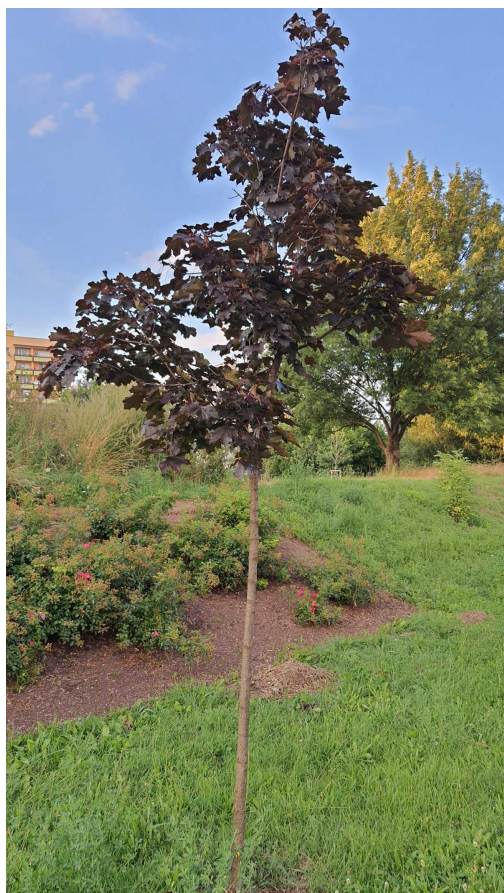

Mapa polskich drzew - Radom
telefon: 798 900 563
adres e-mail: info@drzewa.radom.pl
<https://drzewa.radom.pl>

Karta drzewa nr: 3434

Data wydruku: 23-11-2024 22:05:39

Klon zwyczajny

nazwa naukowa	Acer platanoides
data nasadzenia	Brak danych
data dodania do bazy	2021-08-02 19:46:21
dodał	Waldek
obwód pnia	14 cm
pierśnica	4.46 cm
pole pnia	15.6 cm ²
wartość kompensacyjna	350,00 zł
wartość odtworzeniowa	Brak danych
stan drzewa	Drzewo zdrowe
lokalizacja	Jana Pawła II, Radom
szerokość geogr.	51.37977117045836
długość geogr.	21.156861096442306

INFORMACJA DLA WYKONAWCY PRAC BUDOWLANYCH

Informujemy, że drzewo **Klon zwyczajny** zostało zarejestrowane pod numerem: 3434 w bazie drzew miejskich i znany nam jest jego stan, kondycja i wygląd.

Wykonawca prac budowlanych w okolicy tego drzewa musi zastosować technologie pozwalające na minimalizowanie mechanicznego uszkodzenia systemu korzeniowego, pnia i korony drzewa.