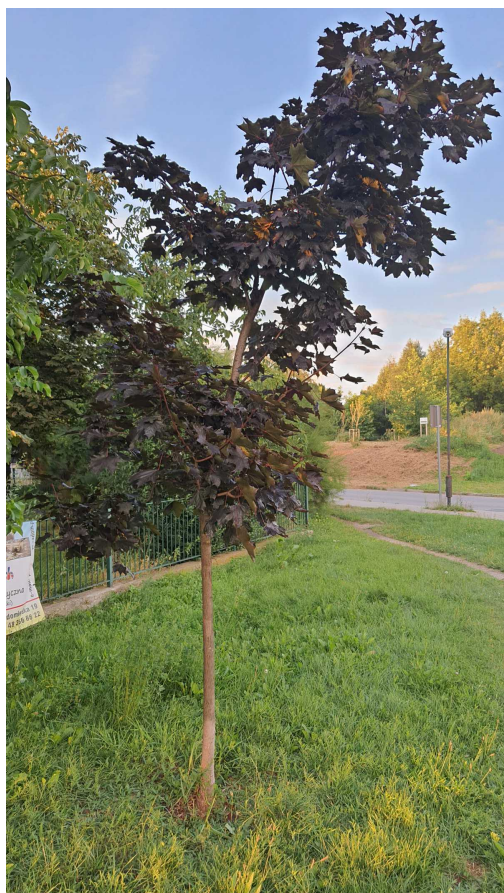

Mapa polskich drzew - Radom
telefon: 798 900 563
adres e-mail: info@drzewa.radom.pl
<https://drzewa.radom.pl>

Karta drzewa nr: 3429

Data wydruku: 23-11-2024 21:43:00

Klon zwyczajny

nazwa naukowa	Acer platanoides
data nasadzenia	Brak danych
data dodania do bazy	2021-08-02 19:39:50
dodał	Waldek
obwód pnia	16 cm
pierśnica	5.09 cm
pole pnia	20.37 cm ²
wartość kompensacyjna	400,00 zł
wartość odtworzeniowa	Brak danych
stan drzewa	Drzewo zdrowe
lokalizacja	Jana Pawła II, Radom
szerokość geogr.	51.379676201726504
długość geogr.	21.15620791912079

INFORMACJA DLA WYKONAWCY PRAC BUDOWLANYCH

Informujemy, że drzewo **Klon zwyczajny** zostało zarejestrowane pod numerem: 3429 w bazie drzew miejskich i znany nam jest jego stan, kondycja i wygląd.

Wykonawca prac budowlanych w okolicy tego drzewa musi zastosować technologie pozwalające na minimalizowanie mechanicznego uszkodzenia systemu korzeniowego, pnia i korony drzewa.